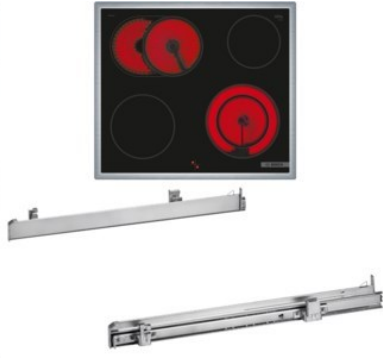

### Produkt-Highlights

- **Weißer LCD-Display-Steuerung:** einfach zu bedienen durch direkten Zugriff auf Zusatzfunktionen, Temperaturempfehlung und Temperaturanzeige
- **3D-Heißluft:** gleichmäßige Hitze für perfekte Ergebnisse auf bis zu drei Ebenen
- **Versenkknobel:** für eine leicht zu reinigende Front und ein elegantes Design
- **Pyrolyse-Selbstreinigung:** Reinigt den Backofen automatisch. Du entfernst nur noch die Asche
- **Bedienfeld am Herd:** Einfache Bedienung des Kochfeldes durch die Bedienelemente des Herdes
- **Bräterzone:** extra zuschaltbare Kochzone für großes Bratgeschirr wie Bräter und Fischtöpfe
- **Die 21 cm Kochzone:** erweiterbare Kochzone
- **Umlaufender Rahmen:** der flache, umlaufende Edelstahlrahmen ist ideal für die Einpassung in einen vorhandenen Arbeitsplattenausschnitt geeignet
- Inkl. HEZ538000: 1-fach Teleskopauszug, ebenenunabhängig

### Produkttyp

- Produkttyp: Einbaugeräte Set
- Kombinationsart: Einbauherd + Glaskeramikfeld

### Gehäuseeigenschaften

- versenkbare Schalter
- Breite (Kochfeld): 58,30 cm

- Höhe (Kochfeld): 4,30 cm
- Tiefe (Kochfeld): 51,30 cm
- Gewicht (Kochfeld): 7,46 kg
- Breite (Backofen): 59,40 cm
- Höhe (Backofen): 59,50 cm
- Tiefe (Backofen): 54,80 cm
- Gewicht (Backofen): 36 kg
- Farbe: schwarz