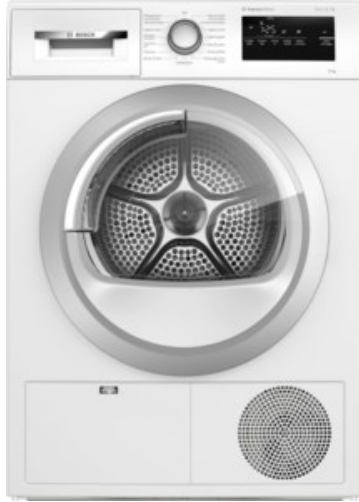

## Bosch WTH85VH3 | weiss

Artikelnummer 17399

A++

### Ausstattung & Technik

- Fassungsvermögen: 8 kg
- Trommel-Ausführung: Edelstahl-Trommel, Schontrömmel
- Wärmepumpe
- Startzeitvorwahl

### Gehäuseeigenschaften

- Breite: 59,80 cm

- Höhe: 84,20 cm
- Tiefe: 61,30 cm
- Gewicht: 48,10 kg
- Breite mit Verpackung: 62 cm
- Höhe mit Verpackung: 88 cm
- Tiefe mit Verpackung: 67,50 cm
- Gewicht mit Verpackung: 49,10 kg
- Farbe: weiß