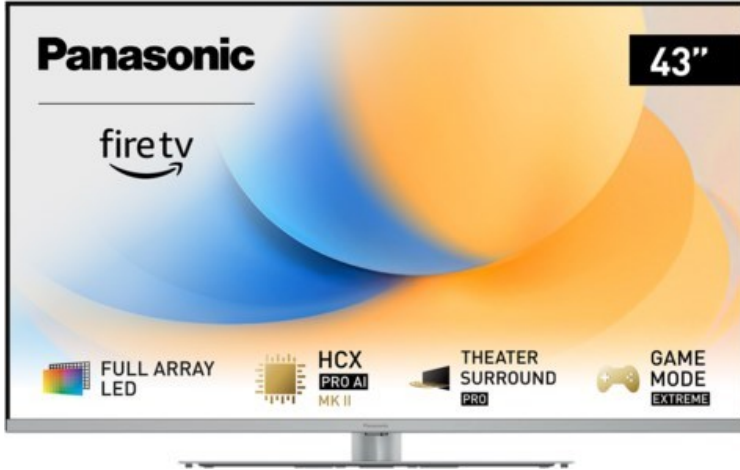

Elektro - Mäusling

Kompetent. Sympathisch. Nah.

Unsere persönliche Empfehlung für Sie:

Panasonic TV-43W93AE6 | silber

Artikelnummer 18613

Produkt-Highlights

- Full-Array-LED-Hintergrundbeleuchtung mit Dimmung - Hoher Kontrast und Helligkeit, tiefes Schwarz
- HCX PRO AI Processor MK II - Hervorragende Bild- und Tonqualität dank KI-Optimierung und 144 Hz
- Theater Surround Pro - Premium-Heimkino-Sounderlebnis mit verschiedenen Klangmodi und Dolby Atmos®
- Game Mode Extreme - Perfektes Spielerlebnis mit Game Control Board, reduzierter Reaktionszeit, HDMI2.1 VRR/HFR/ALLM
- Multi HDR Ultimate - Unterstützt alle wichtigen HDR-Formate wie Dolby Vision IQ und HDR10+ Adaptive
- Panasonic Premium Fire TV - Intuitive Bedienbarkeit mit personalisierter Bedienung und Empfehlungen für Inhalte

Bildeigenschaften

- Auflösung: Ultra HD (4K)
- Hintergrundbeleuchtung: LED

Ausstattung & Technik

- Bildschirmdiagonale: 108 cm
- Bildschirmdiagonale: 43"
- max. Auflösung (Horizontal): 3840

- max. Auflösung (Vertikal): 2160
- Bildfrequenz: 120 Hz
- WLAN Ausstattung: WLAN integriert