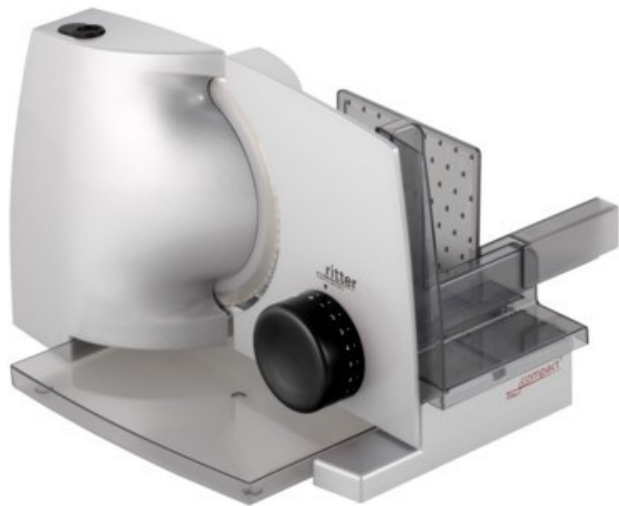

Elektro - Mäusling

Kompetent. Sympathisch. Nah.

Unsere persönliche Empfehlung für Sie:

Ritter compact 1 | silbermetallic

Artikelnummer 17709

Produkt-Highlights

- Metallausführung
- Wellenschliffmesser mit polierter Schneide 17 cm ø
- Schnittstärkeeinstellung bis ca. 20 mm
- Sicherheits-Moment- und Dauerschalter
- Abnehmbarer Schlitten
- Schlittenweg ca. 18,0 cm
- Schneidgut-Auffangschale
- Kabeldepot
- Silbermetallic

Ausstattung & Technik

- Leistung: 65 W
- Kindersicherung
- Messer: Wellenschliffmesser
- schräge Anordnung der Schneidevorrichtung
- Auffangschale/Tablett

Bedienung

- max. Schnittstärkeeinstellung: 20 mm

Gehäuseeigenschaften

- Breite: 20,50 cm
- Höhe: 23 cm

- Tiefe: 33 cm
- Gewicht: 2,40 kg
- Farbe: silber

Händler-Kontaktdaten:

Elektro-Mäusling
Bahnhofstraße 34
24582 Bordesholm
04322 3098
info@elektro-maeusling.de
www.iq-elektro-maeusling.de