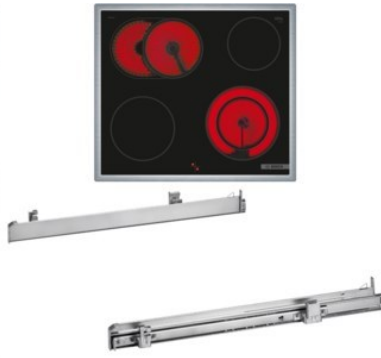

### Produkt-Highlights

- **Weißer LCD-Display-Steuerung:** einfach zu bedienen durch direkten Zugriff auf Zusatzfunktionen, Temperaturempfehlung und Temperaturanzeige
- **3D-Heißluft:** gleichmäßige Hitze für perfekte Ergebnisse auf bis zu drei Ebenen
- **Versenknebel:** für eine leicht zu reinigende Front und ein elegantes Design
- **Pyrolyse-Selbstreinigung:** Reinigt den Backofen automatisch. Du entfernst nur noch die Asche
- **Bedienfeld am Herd:** Einfache Bedienung des Kochfeldes durch die Bedienelemente des Herdes
- **Bräterzone:** extra zuschaltbare Kochzone für großes Bratgeschirr wie Bräter und Fischtöpfe
- **Die 21 cm Kochzone:** erweiterbare Kochzone
- **Umlaufender Rahmen:** der flache, umlaufende Edelstahlrahmen ist ideal für die Einpassung in einen vorhandenen Arbeitsplattenausschnitt geeignet
- **Inkl. HEZ538000:** 1-fach Teleskopauszug, ebenenunabhängig

### Produkttyp

- Produkttyp: Einbaugeräte Set
- Kombinationsart: Einbauherd + Glaskeramikfeld

### Gehäuseeigenschaften

- versenkbarer Schalter
- Breite (Kochfeld): 58,30 cm

- Höhe (Kochfeld): 4,30 cm
- Tiefe (Kochfeld): 51,30 cm
- Gewicht (Kochfeld): 7,46 kg
- Breite (Backofen): 59,40 cm
- Höhe (Backofen): 59,50 cm
- Tiefe (Backofen): 54,80 cm
- Gewicht (Backofen): 36 kg
- Farbe: schwarz