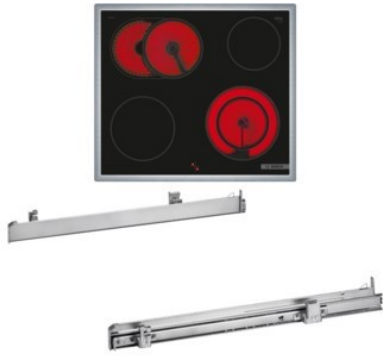

### Produkt-Highlights

- **Weißer LCD-Display-Steuerung:** einfach zu bedienen durch direkten Zugriff auf Zusatzfunktionen, Temperaturempfehlung und Temperaturanzeige
- **3D-Heißluft:** gleichmäßige Hitze für perfekte Ergebnisse auf bis zu drei Ebenen
- **Versenkknobel:** für eine leicht zu reinigende Front und ein elegantes Design
- **Pyrolyse-Selbstreinigung:** Reinigt den Backofen automatisch. Du entfernst nur noch die Asche
- **Bedienfeld am Herd:** Einfache Bedienung des Kochfeldes durch die Bedienelemente des Herdes
- **Bräterzone:** extra zuschaltbare Kochzone für großes Bratgeschirr wie Bräter und Fischtöpfe
- **Die 21 cm Kochzone:** erweiterbare Kochzone
- **Umlaufender Rahmen:** der flache, umlaufende Edelstahlrahmen ist ideal für die Einpassung in einen vorhandenen Arbeitsplattenausschnitt geeignet
- Inkl. HEZ538000: 1-fach Teleskopauszug, ebenenunabhängig

### Produkttyp

- Produkttyp: Einbaugeräte Set
- Kombinationsart: Einbauherd + Glaskeramikfeld

### Gehäuseeigenschaften

- versenkbare Schalter
- Breite (Kochfeld): 58,30 cm

- Höhe (Kochfeld): 4,30 cm
- Tiefe (Kochfeld): 51,30 cm
- Gewicht (Kochfeld): 7,46 kg
- Breite (Backofen): 59,40 cm
- Höhe (Backofen): 59,50 cm
- Tiefe (Backofen): 54,80 cm
- Gewicht (Backofen): 36 kg
- Farbe: schwarz