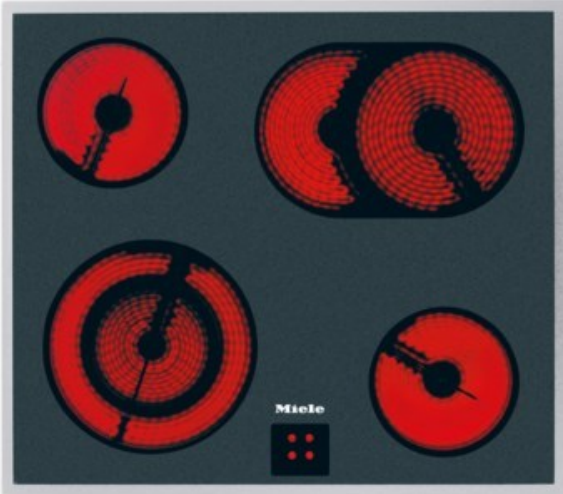

## Miele KM 6003 LPT | edelstahl

Artikelnummer 13324

### Produkt-Highlights

- Ansprechendes Design - 574 mm breit mit umlaufendem Rahmen
- Besonders flexibel - 4 Kochzonen inkl. 1 Bräter- und 1 Vario-Zone
- Sicher - Restwärmeanzeige für jede Kochzone

### Gehäuseeigenschaften

- Breite: 57,40 cm
- Tiefe: 51,40 cm

- Gewicht: 7,60 kg
- Farbe: edelstahl