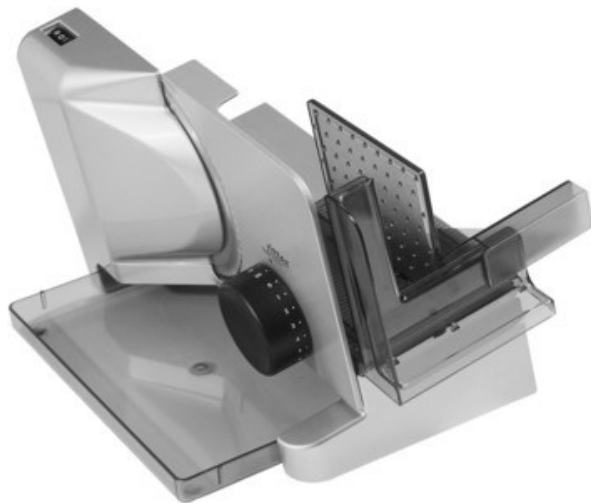

TV-Video-Service Meier

Kompetent. Sympathisch. Nah.

Unsere persönliche Empfehlung für Sie:

Ritter E 16 Kompakt Diagonal | silbermetallic

Artikelnummer 10658

Produkt-Highlights

- Metallausführung schräg gestellt
- Silbermetallic
- Wellenschliffmesser, 17 cm Ø
- Schnittstärkeeinstellung bis ca. 20 mm
- Sicherheits-Moment- und Dauerschalter
- Abnehmbarer Schlitten
- Schlittenweg ca. 18 cm
- Schneidgut-Auffangschale
- Kabeldepot

Ausstattung & Technik

- Leistung: 65 W
- Messer: Wellenschliffmesser
- schräge Anordnung der Schneidevorrichtung
- Auffangschale/Tablett

Bedienung

- max. Schnittstärkeeinstellung: 20 mm

- Gewicht: 3 kg
- Farbe: silber

Gehäuseeigenschaften

- Breite: 22,50 cm
- Höhe: 23 cm
- Tiefe: 33,50 cm

Händler-Kontaktdaten:

TV-Video-Service Meier
Seyenstr. 16
66386 St. Ingbert
06894 6935
tvsm-igb@vodafone.de
www.tp-tv-video-service-meier.de