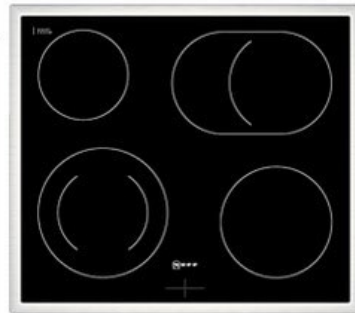

TV-Video-Service Meier

Kompetent. Sympathisch. Nah.

Unsere persönliche Empfehlung für Sie:

Neff EDX4PB

Artikelnummer 18730

A

Produkt-Highlights

- **CircoTherm®**: einzigartiges Heißluftsystem, mit dem Sie auf bis zu drei Ebenen gleichzeitig backen können
- **Pyrolyse-Selbstreinigung** – Ihr Backofen reinigt sich selbst
- **Manuelles EasyClean** – die einfache und minutenschnelle Reinigung des Backofens
- **LED-Display** – kontrastreich und gut lesbar
- 4 HighSpeed-Heizkörper
- 1 Zweikreis-Kochzone
- 1 Bräterzone
- Restwärmeanzeige je Kochzone
- Kochzonen: 1 x Ø 210 mm, 145 mm, 1 kW, 2.2 kW; 1 x Ø 145 mm, 1.2 kW; 1 x Ø 180 mm, 2 kW; 1 x Ø 265 mm, 170 mm, 2.4 kW, 1.6 kW

Produkttyp

- Produkttyp: Einbaugeräte Set

Energieeffizienz / Verbrauchswerte

- Energieeffizienzklasse: A
- Energieeffizienzspektrum: Spektrum [A+++ bis D]
- Energieverbrauch bei Heißluft/Umluft: 0,81 kWh
- Energieverbrauch konventionell: 0,99 kWh
- Innenraum-Volumen: 71 l
- Backrohrvolumen: Large

- Anzahl der Garräume: 1
- Wärmequelle: Elektro

Ausstattung & Technik

- Elektronik Uhr

Gehäuseeigenschaften

- versenkbare Schalter
- Breite (Kochfeld): 58,30 cm
- Höhe (Kochfeld): 4,60 cm

- Tiefe (Kochfeld): 51,30 cm
- Gewicht (Kochfeld): 7 kg
- Breite (Backofen): 59,40 cm
- Höhe (Backofen): 59,50 cm
- Tiefe (Backofen): 54,80 cm
- Gewicht (Backofen): 37,90 kg
- Farbe: schwarz