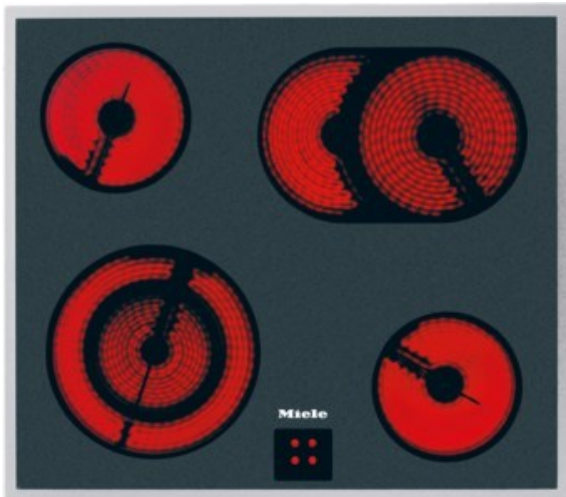

## Miele KM 6003 LPT | edelstahl

Artikelnummer 13324

### Produkt-Highlights

- Ansprechendes Design - 574 mm breit mit umlaufendem Rahmen
- Besonders flexibel - 4 Kochzonen inkl. 1 Bräter- und 1 Vario-Zone
- Sicher - Restwärmeanzeige für jede Kochzone

### Produkttyp

- Produkttyp: Einbau-Glaskeramikfeld

### Gehäuseeigenschaften

- Breite: 57,40 cm
- Tiefe: 51,40 cm

- Gewicht: 7,60 kg
- Farbe: edelstahl