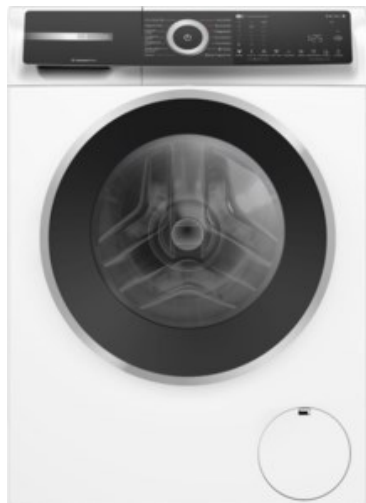

TV-Video-Service Meier

Kompetent. Sympathisch. Nah.

Unsere persönliche Empfehlung für Sie:

Bosch WGH244MH0 | weiss

Artikelnummer 18790

Produkt-Highlights

- **20% effizienter als die beste Energieeffizienzklasse A**
- **Mini Load:** schnelles und effizientes Waschen von Einzelteilen
- **Iron Assist:** reduziert Knitterfalten bis zu 50%
- **Home Connect:** smart vernetzte Hausgeräte erleichtern den Alltag
- **Fleckenautomatik:** entfernt 16 der hartnäckigsten Flecken ohne Vorbehandlung

Produkttyp

- Bauart: Stand-Waschmaschine

Energieeffizienz / Verbrauchswerte

- Energy Label Version: 2019/2014
- Energieeffizienzklasse: A
- Energieeffizienzspektrum: Spektrum [A bis G]
- Schleudereffizienzklasse: B
- Restfeuchte nach dem Schleudervorgang: 53 %
- Programmdauer des Eco-Programms: 228 Min.
- Betriebsgeräusch Schleudern: 70 dB(A)
- Geräuschemissionsklasse: A

- gewichteter Wasserverbrauch pro Betriebszyklus (Waschen): 50 l
- gewichteter Energieverbrauch pro 100 Betriebszyklen: 40 kWh

Ausstattung & Technik

- Fassungsvermögen Wäsche: 9 kg
- U/Min. in der max. Schleuderstufe: 1400 Upm
- Trommel-Ausführung: Edelstahl-Trommel
- Display-Typ: TFT-Display
- Restzeitanzeige
- Handwasch-Programm für Wolle

Gehäuseeigenschaften

- Höhe: 84,50 cm
- Breite: 59,80 cm
- Tiefe: 59 cm
- Gewicht: 73,50 kg
- Breite mit Verpackung: 65 cm
- Höhe mit Verpackung: 88 cm
- Tiefe mit Verpackung: 68 cm
- Gewicht mit Verpackung: 74,50 kg
- Farbe: weiß