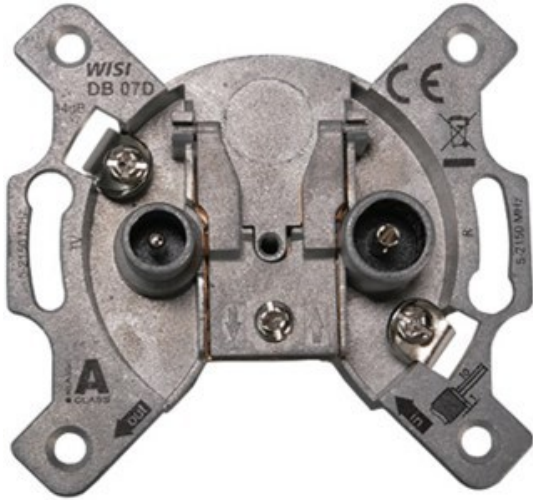

Kompetent. Sympathisch. Nah.

Unsere persönliche Empfehlung für Sie:

Wisi DB 07D 2-Loch Durchgangsdose

Artikelnummer 18953

Produkt-Highlights

- Universal 2-Loch Durchgangsdose für bidirektionale BK-Anlagen oder SAT-Einkabellösungen
- Breitbandiger Frequenzbereich 5...2150 MHz
- Hohe Entkopplung der Teilnehmerausgänge
- Hohes Schirmungsmaß der Klasse A, nach EN 50083-2
- Kabelzuführung von Ober – oder Unterseite der Antennendose