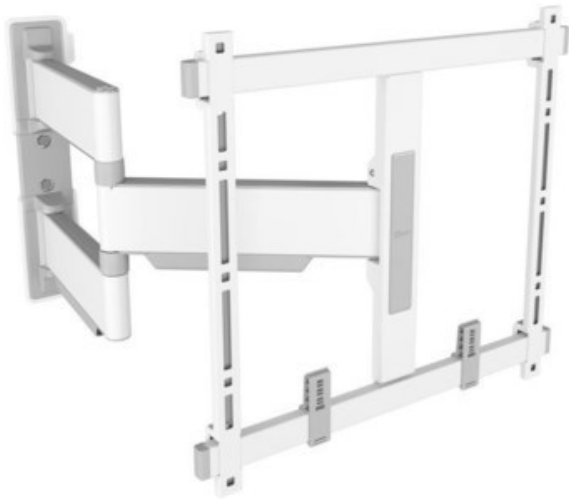

## Vogels TVM 5445 Full-Motion+ (32-65") | weiss

Artikelnummer 17547

### Produkt-Highlights

- Schwenkbare, ultradünne TV-Wandhalterung - Ideal für große OLED/QLED-TV's
- Speziell für Fernseher mit einer Größe von 32 bis 65 Zoll
- Extrem flach und stark - Nur 4 cm von der Wand entfernt
- Um bis zu 180° drehbar
- Bis zu 35 kg max. Gewichtslast
- Sanfte OneFinger™-Bewegung - Dank beschichteter Lager und Präzisionsstahlwellen
- 2D-Leveling™: So bleibt Ihr Fernseher immer waagrecht - Präzise Nivellierung nach der Installation (horizontal und vertikal)
- Absolut gerade Installation - Kostenlose Wasserwaage inklusive
- TV-Schutzpatches - Schützen Sie die Rückseite Ihres Fernsehers mit weichen Schutzpatches