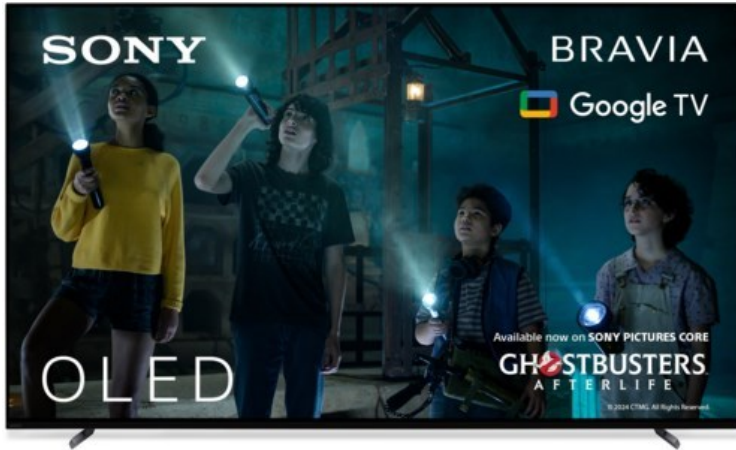

## Sony XR-77A80L | titanschwarz

Artikelnummer 17939

### Produkt-Highlights

- 4K OLED-TV mit XR OLED Contrast Pro Technologie
- Cognitive Processor XR, XR 4K Upscaling, XR Triluminos Pro, XR Clear Image
- Dolby Vision, Netflix Calibrated Mode, IMAX Enhanced, HDR10, HLG
- Google TV mit Google Assistant und Zugang zu Mediatheken, YouTube sowie Google Play (Apps, Spiele, uvm.)
- Streaming Service BRAVIA CORE™ integriert
- VoD Services: u.a. Netflix, Amazon Prime Video, Disney+, Apple TV+, MagentaTV, Joyn, DAZN, Sky Ticket uvm
- Chromecast Built-in, Apple AirPlay/Apple HomeKit, kompatibel mit Amazon Alexa, TV SideView™ App für (Android/iOS)
- Acoustic Surface Audio+ & Dolby Atmos
- Gaming-Menü