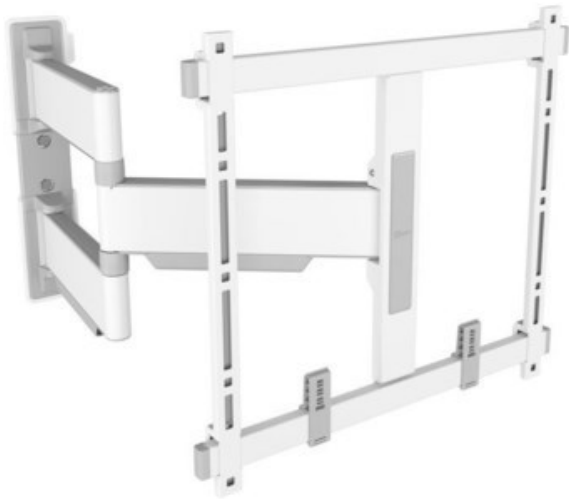

TV-Video-Service Meier

Kompetent. Sympathisch. Nah.

Unsere persönliche Empfehlung für Sie:

Vogels TVM 5445 Full-Motion+ (32-65") | weiss

Artikelnummer 17547

Produkt-Highlights

- Schwenkbare, ultradünne TV-Wandhalterung - Ideal für große OLED/QLED-TV's
- Speziell für Fernseher mit einer Größe von 32 bis 65 Zoll
- Extrem flach und stark - Nur 4 cm von der Wand entfernt
- Um bis zu 180° drehbar
- Bis zu 35 kg max. Gewichtslast
- Sanfte OneFinger™-Bewegung - Dank beschichteter Lager und Präzisionsstahlwellen
- 2D-Leveling™: So bleibt Ihr Fernseher immer waagrecht - Präzise Nivellierung nach der Installation (horizontal und vertikal)
- Absolut gerade Installation - Kostenlose Wasserwaage inklusive
- TV-Schutzpates - Schützen Sie die Rückseite Ihres Fernsehers mit weichen Schutzpates