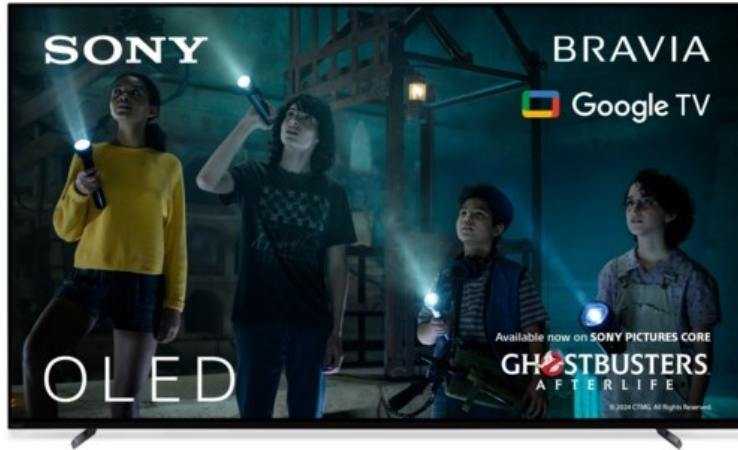

TV-Video-Service Meier

Kompetent. Sympathisch. Nah.

Unsere persönliche Empfehlung für Sie:

Sony XR-55A80L | titanschwarz

Artikelnummer 17937

Produkt-Highlights

- 4K OLED-TV mit XR OLED Contrast Pro Technologie
- Cognitive Processor XR, XR 4K Upscaling, XR Triluminos Pro, XR Clear Image
- Dolby Vision, Netflix Calibrated Mode, IMAX Enhanced, HDR10, HLG
- Google TV mit Google Assistant und Zugang zu Mediatheken, YouTube sowie Google Play (Apps, Spiele, uvm.)
- Streaming Service BRAVIA CORE™ integriert
- VoD Services: u.a. Netflix, Amazon Prime Video, Disney+, Apple TV+, MagentaTV, Joyn, DAZN, Sky Ticket uvm
- Chromecast Built-in, Apple AirPlay/Apple HomeKit, kompatibel mit Amazon Alexa, TV SideView™ App für (Android/iOS)
- Acoustic Surface Audio+ & Dolby Atmos
- Gaming-Menü

Bildeigenschaften

- Auflösung: Ultra HD (4K)
- HDR Wiedergabe

Ausstattung & Technik

- Bildschirmdiagonale: 139 cm
- Bildschirmdiagonale: 55"

- max. Auflösung (Horizontal): 3840
- max. Auflösung (Vertikal): 2160
- WLAN Ausstattung: WLAN integriert