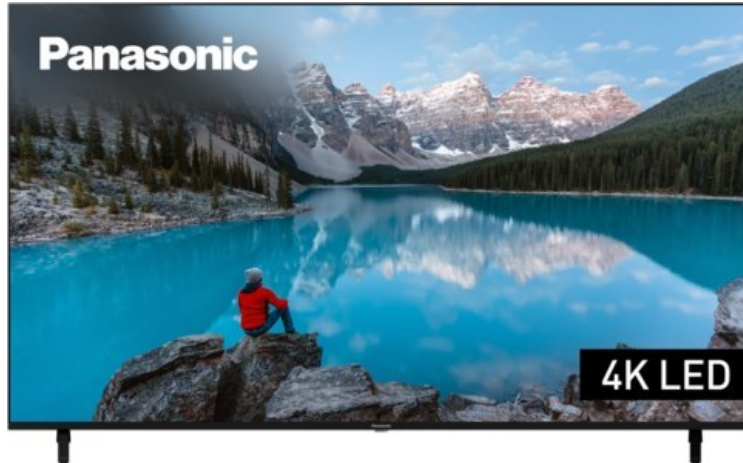

TV-Video-Service Meier

Kompetent. Sympathisch. Nah.

Unsere persönliche Empfehlung für Sie:

Panasonic TX-75MXT886

Artikelnummer 17957

Produkt-Highlights

- 3.840 x 2.160 4K Ultra-HD LED-TV
- Dolby Vision, HDR10+ Adaptive
- Filmmaker Mode mit intelligentem Sensor
- HCX Processor
- Fire TV mit Zugriff auf Apps & Online-Dienste
- Amazon Alexa integriert
- Surround Sound & Dolby Atmos
- Game Mode, ALLM (Auto Low Latency Mode)
- DVB-T2 /-C /-S2 Triple Tuner, 4x HDMI (eARC auf HDMI 4), 2x USB, CI+, Digitaler Audio-Ausgang (optisch), LAN, WLAN & Bluetooth integriert

Bildeigenschaften

- Auflösung: Ultra HD (4K)
- Hintergrundbeleuchtung: LED

Ausstattung & Technik

- Bildschirmdiagonale: 189 cm
- Bildschirmdiagonale: 75"

- max. Auflösung (Horizontal): 3840
- max. Auflösung (Vertikal): 2160
- WLAN Ausstattung: WLAN integriert