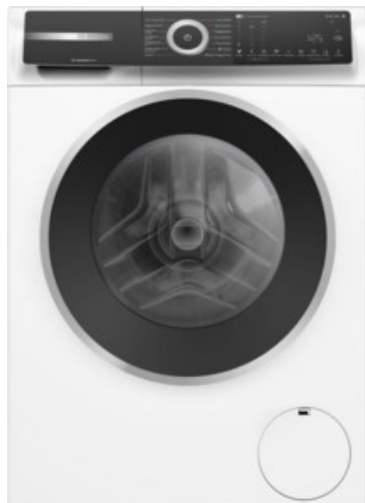

TV-Video-Service Meier

Kompetent. Sympathisch. Nah.

Unsere persönliche Empfehlung für Sie:

Bosch WGH244MH0 | weiss

Artikelnummer 18790

Produkt-Highlights

- **20% effizienter als die beste Energieeffizienzklasse A**
- **Mini Load:** schnelles und effizientes Waschen von Einzelteilen
- **Iron Assist:** reduziert Knitterfalten bis zu 50%
- **Home Connect:** smart vernetzte Hausgeräte erleichtern den Alltag
- **Fleckenautomatik:** entfernt 16 der hartnäckigsten Flecken ohne Vorbehandlung

Produkttyp

- Bauart: Stand-Waschmaschine

Energieeffizienz / Verbrauchswerte

- Energy Label Version: 2019/2014
- Energieeffizienzklasse: A
- Energieeffizienzspektrum: Spektrum [A bis G]
- Schleudereffizienzklasse: B
- Restfeuchte nach dem Schleudervorgang: 53 %
- Programmdauer des Eco-Programms: 228 Min.
- Betriebsgeräusch Schleudern: 70 dB(A)
- Geräuschemissionsklasse: A

- gewichteter Wasserverbrauch pro Betriebszyklus (Waschen): 50 l
- gewichteter Energieverbrauch pro 100 Betriebszyklen: 40 kWh

Ausstattung & Technik

- Fassungsvermögen Wäsche: 9 kg
- U/Min. in der max. Schleuderstufe: 1400 Upm
- Trommel-Ausführung: Edelstahl-Trommel
- Display-Typ: TFT-Display
- Restzeitanzeige
- Handwasch-Programm für Wolle

Gehäuseeigenschaften

- Höhe: 84,50 cm
- Breite: 59,80 cm
- Tiefe: 59 cm
- Gewicht: 73,50 kg
- Breite mit Verpackung: 65 cm
- Höhe mit Verpackung: 88 cm
- Tiefe mit Verpackung: 68 cm
- Gewicht mit Verpackung: 74,50 kg
- Farbe: weiß