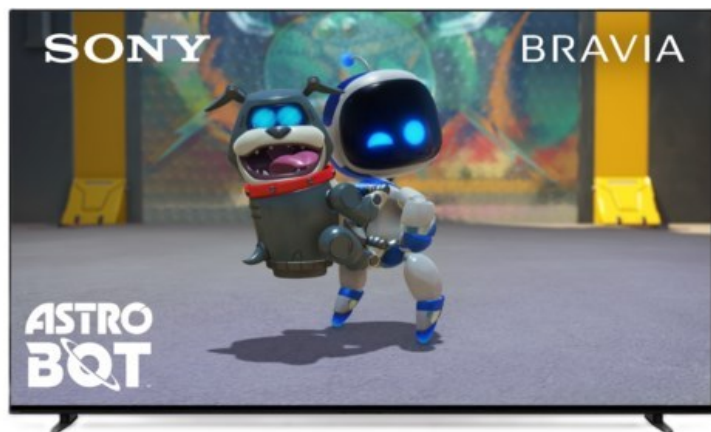

## Sony K-77XR80 | dunkles silber

Artikelnummer 18600

### Produkt-Highlights

- Sonys helles OLED-Panel mit über 8 Millionen selbstleuchtenden Pixeln ist der Gipfel der Bildpräzision! Der XR Contrast Booster sorgt für einen naturgetreuen Kontrast, genau wie es die Creator beabsichtigt haben.
- Beim BRAVIA 8 ist der Bildschirm der Lautsprecher - genau wie bei einer Kinoleinwand! Voice Zoom 3 verbessert die Dialoge, und 3D Surround Upscaling sorgt für Surround Sound.
- Das eigene Zuhause in ein BRAVIA Kino verwandeln! Sony Soundbars mit 360 Spatial Sound Mapping erzeugen Phantom-Lautsprecher in einem kinoreifen Layout; Acoustic Center Sync sorgt für eine beeindruckende audiovisuelle Abstimmung.
- Der BRAVIA 8 steht im Mittelpunkt und fügt sich harmonisch in die Inneneinrichtung ein. Der 4-Wege-Standfuß bietet echte Flexibilität. Die wiederaufladbare Eco Fernbedienung ist hintergrundbeleuchtet und perfekt für Filmabende.
- Auf diesem Google TV sind über 10.000 Apps und Spiele verfügbar, außerdem gibt es Voice Search, Apple AirPlay 2 und Chromecast built-in.
- HDMI 2.1-Gaming-Funktionen sind enthalten (4K/120fps, VRR, ALLM) und das Gaming Menü bietet alle wichtigen Funktionen an einem Ort. PS5®-Benutzer können zusätzliche Gaming-Funktionen freischalten. Mit PS Remote Play kann man von überall aus spielen.
- SONY PICTURES CORE - In der SONY PICTURES CORE App 15 Filme einlösen, mit 24 Monaten Streaming. Von IMAX® Enhanced bis Dolby Atmos® - es gibt keinen besseren Weg zu sehen, wie unglaublich Filme auf dem BRAVIA 8 sind!