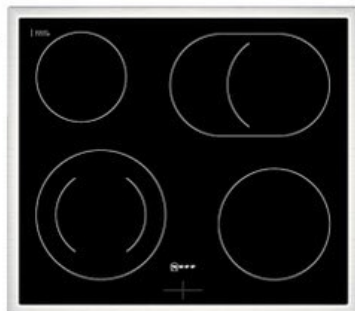

## Neff EDX4PB

Artikelnummer 18730

A

### Gehäuseeigenschaften

- versenkbare Schalter
- Breite (Kochfeld): 58,30 cm
- Höhe (Kochfeld): 4,60 cm

- Tiefe (Kochfeld): 51,30 cm
- Gewicht (Kochfeld): 7 kg
- Breite (Backofen): 59,40 cm
- Höhe (Backofen): 59,50 cm
- Tiefe (Backofen): 54,80 cm
- Gewicht (Backofen): 37,90 kg
- Farbe: schwarz