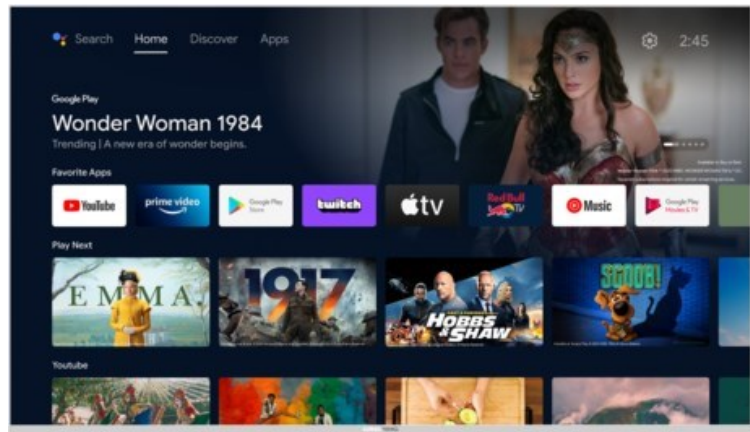

TV-Video-Service Meier

Kompetent. Sympathisch. Nah.

Unsere persönliche Empfehlung für Sie:

Grundig 32 CHA 6390 Zürich | silber

Artikelnummer 18060

Produkt-Highlights

- 1.366 x 768 HD LED-TV
- DVB-T2 HD /-C /-S2 Triple Tuner
- 600 Hz PPR (Picture Perfection Rate)
- Android TV mit Zugriff auf Google Play Store Inhalte & Streaming Dienste
- Chromecast built-in
- Magic Fidelity Soundtechnologie
- USB-Recording (PVR) & Time-Shift
- Wiedergabe von Medien-Dateien über USB Eingang
- 2x HDMI, 1x USB, CI+, Digitaler Audio-Ausgang (optisch), Kopfhörer-Ausgang, LAN, WLAN & Bluetooth integriert

Produkttyp

- Technologie: LCD

Energieeffizienz / Verbrauchswerte

- Energy Label Version: 2019/2013
- Energieeffizienzklasse: E
- Energieeffizienzspektrum: Spektrum [A bis G]
- Energieverbrauch (kWh/1.000h): 27 kWh/1000h
- Energieverbrauch (HDR-Wiedergabe) (kWh/1.000h): 29 kWh/1000h
- Energieeffizienzklasse (HDR-Wiedergabe): F

Bildeigenschaften

- Auflösung: HD Ready
- Hintergrundbeleuchtung: LED
- HDR Wiedergabe

Ausstattung & Technik

- Bildschirmdiagonale: 80 cm
- Bildschirmdiagonale: 32"

- max. Auflösung (Horizontal): 1366
- max. Auflösung (Vertikal): 768
- WLAN Ausstattung: WLAN integriert

Multimedia/Empfang

- Tuner: DVB-T2 Tuner, DVB-C Tuner, DVB-S2 Tuner
- USB-Aufnahme Funktion
- TimeShift
- USB-Medienwiedergabe
- Smart-TV: Online Videodienste, Online Apps erhältlich

Bedienung

- steuerbar über Smartphone/Tablet

Schnittstellen

- Anzahl HDMI-Schnittstellen (IN): 2
- Anzahl USB 2.0 Schnittstellen: 1
- Common-Interfache CI+

- Anzahl Common-Interfache CI+: 1
- Ethernet-Anschluss

Gehäuseeigenschaften

- Breite: 72 cm
- Höhe: 48,30 cm
- Tiefe: 20,50 cm
- Gewicht: 3,60 kg
- Tiefe Standfuß: 20,50 cm
- Abstand zwischen den Standfüßen: 52,70 cm
- Breite mit Verpackung: 80,80 cm
- Höhe mit Verpackung: 51 cm
- Tiefe mit Verpackung: 14,80 cm
- Gewicht mit Verpackung: 5,30 kg

Händler-Kontaktdaten:

TV-Video-Service Meier
Seyenstr. 16
66386 St. Ingbert
06894 6935
tvsm-igb@vodafone.de
www.tp-tv-video-service-meier.de

Ihr Ansprechpartner:

Christof Meier
tvsm-igb@vodafone.de

Unsere Öffnungszeiten:

Montag 09:00 - 12:00 / 15:00 - 18:00
Dienstag 09:00 - 12:00 / 15:00 - 18:00
Mittwoch 09:00 - 12:00
Donnerstag 09:00 - 12:00 / 15:00 - 18:00
Freitag 09:00 - 12:00 / 15:00 - 18:00