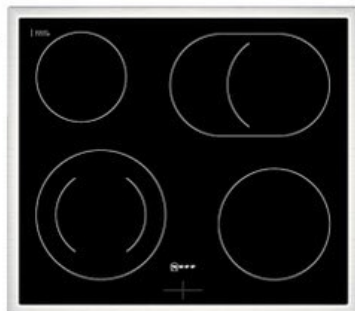

TV-Video-Service Meier

Kompetent. Sympathisch. Nah.

Unsere persönliche Empfehlung für Sie:

Neff EDX4PB

Artikelnummer 18730

A

Produkt-Highlights

- **CircoTherm®**: einzigartiges Heißluftsystem, mit dem Sie auf bis zu drei Ebenen gleichzeitig backen können
- **Pyrolyse-Selbstreinigung** – Ihr Backofen reinigt sich selbst
- **Manuelles EasyClean** – die einfache und minutenschnelle Reinigung des Backofens
- **LED-Display** – kontrastreich und gut lesbar
- 4 HighSpeed-Heizkörper
- 1 Zweikreis-Kochzone
- 1 Bräterzone
- Restwärmeanzeige je Kochzone
- Kochzonen: 1 x Ø 210 mm, 145 mm, 1 kW, 2.2 kW; 1 x Ø 145 mm, 1.2 kW; 1 x Ø 180 mm, 2 kW; 1 x Ø 265 mm, 170 mm, 2.4 kW, 1.6 kW

Produkttyp

- Produkttyp: Einbaugeräte Set

Energieeffizienz / Verbrauchswerte

- Energieeffizienzklasse: A
- Energieeffizienzspektrum: Spektrum [A+++ bis D]
- Energieverbrauch bei Heißluft/Umluft: 0,81 kWh
- Energieverbrauch konventionell: 0,99 kWh
- Innenraum-Volumen: 71 l
- Backrohrvolumen: Large

- Anzahl der Garräume: 1
- Wärmequelle: Elektro

Ausstattung & Technik

- Elektronik Uhr

Gehäuseeigenschaften

- versenkbare Schalter
- Breite (Kochfeld): 58,30 cm
- Höhe (Kochfeld): 4,60 cm

- Tiefe (Kochfeld): 51,30 cm
- Gewicht (Kochfeld): 7 kg
- Breite (Backofen): 59,40 cm
- Höhe (Backofen): 59,50 cm
- Tiefe (Backofen): 54,80 cm
- Gewicht (Backofen): 37,90 kg
- Farbe: schwarz