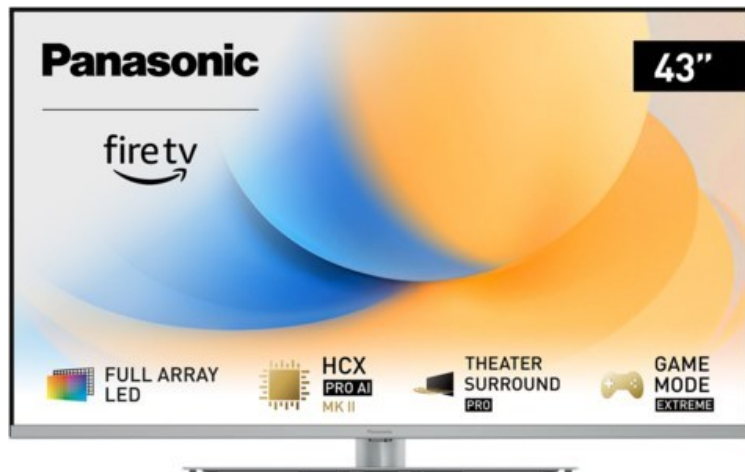

## Panasonic TV-43W93AE6 | silber

Artikelnummer 18613

### Produkt-Highlights

- Full-Array-LED-Hintergrundbeleuchtung mit Dimmung - Hoher Kontrast und Helligkeit, tiefes Schwarz
- HCX PRO AI Processor MK II - Hervorragende Bild- und Tonqualität dank KI-Optimierung und 144 Hz
- Theater Surround Pro - Premium-Heimkino-Sounderlebnis mit verschiedenen Klangmodi und Dolby Atmos®
- Game Mode Extreme - Perfektes Spielerlebnis mit Game Control Board, reduzierter Reaktionszeit, HDMI2.1 VRR/HFR/ALLM
- Multi HDR Ultimate - Unterstützt alle wichtigen HDR-Formate wie Dolby Vision IQ und HDR10+ Adaptive
- Panasonic Premium Fire TV - Intuitive Bedienbarkeit mit personalisierter Bedienung und Empfehlungen für Inhalte

### Bildeigenschaften

- Auflösung: Ultra HD (4K)
- Hintergrundbeleuchtung: LED

### Ausstattung & Technik

- Bildschirmdiagonale: 108 cm
- Bildschirmdiagonale: 43"
- max. Auflösung (Horizontal): 3840

- max. Auflösung (Vertikal): 2160
- Bildfrequenz: 120 Hz
- WLAN Ausstattung: WLAN integriert