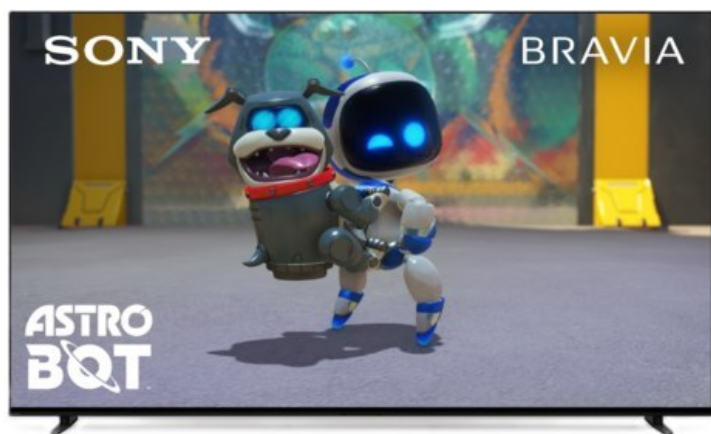

TV-Video-Service Meier

Kompetent. Sympathisch. Nah.

Unsere persönliche Empfehlung für Sie:

Sony K-55XR80 | dunkles silber

Artikelnummer 18598

Produkt-Highlights

- Sonys helles OLED-Panel mit über 8 Millionen selbstleuchtenden Pixeln ist der Gipfel der Bildpräzision! Der XR Contrast Booster sorgt für einen naturgetreuen Kontrast, genau wie es die Creator beabsichtigt haben.
- Beim BRAVIA 8 ist der Bildschirm der Lautsprecher - genau wie bei einer Kinoleinwand! Voice Zoom 3 verbessert die Dialoge, und 3D Surround Upscaling sorgt für Surround Sound.
- Das eigene Zuhause in ein BRAVIA Kino verwandeln! Sony Soundbars mit 360 Spatial Sound Mapping erzeugen Phantom-Lautsprecher in einem kinoreifen Layout; Acoustic Center Sync sorgt für eine beeindruckende audiovisuelle Abstimmung.
- Der BRAVIA 8 steht im Mittelpunkt und fügt sich harmonisch in die Inneneinrichtung ein. Der 4-Wege-Standfuß bietet echte Flexibilität. Die wiederaufladbare Eco Fernbedienung ist hintergrundbeleuchtet und perfekt für Filmabende.
- Auf diesem Google TV sind über 10.000 Apps und Spiele verfügbar, außerdem gibt es Voice Search, Apple AirPlay 2 und Chromecast built-in.
- HDMI 2.1-Gaming-Funktionen sind enthalten (4K/120fps, VRR, ALLM) und das Gaming Menü bietet alle wichtigen Funktionen an einem Ort. PS5®-Benutzer können zusätzliche Gaming-Funktionen freischalten. Mit PS Remote Play kann man von überall aus spielen.
- SONY PICTURES CORE - In der SONY PICTURES CORE App 15 Filme einlösen, mit 24 Monaten Streaming. Von IMAX® Enhanced bis Dolby Atmos® - es gibt keinen besseren Weg zu sehen, wie unglaublich Filme auf dem BRAVIA 8 sind!

Bildeigenschaften

- Auflösung: Ultra HD (4K)
- HDR Wiedergabe

Ausstattung & Technik

- Bildschirmdiagonale: 139 cm
- Bildschirmdiagonale: 55"

- max. Auflösung (Horizontal): 3840
- max. Auflösung (Vertikal): 2160
- Bildfrequenz: 120 Hz
- WLAN Ausstattung: WLAN integriert