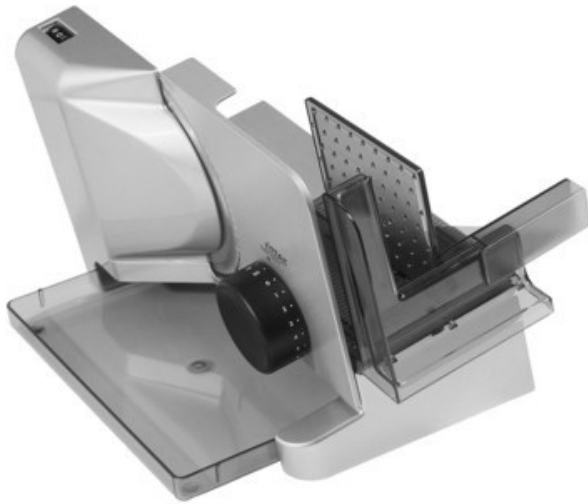

TV-Video-Service Meier

Kompetent. Sympathisch. Nah.

Unsere persönliche Empfehlung für Sie:

Ritter E 16 Kompakt Diagonal | silbermetallic

Artikelnummer 10658

Produkt-Highlights

- Metallausführung schräg gestellt
- Silbermetallic
- Wellenschliffmesser, 17 cm Ø
- Schnittstärkeinstellung bis ca. 20 mm
- Sicherheits-Moment- und Dauerschalter
- Abnehmbarer Schlitten
- Schlittenweg ca. 18 cm
- Schneidgut-Auffangschale
- Kabeldepot

Ausstattung & Technik

- Leistung: 65 W
- Messer: Wellenschliffmesser
- schräge Anordnung der Schneidevorrichtung
- Auffangschale/Tablett

Bedienung

- max. Schnittstärkeinstellung: 20 mm

- Gewicht: 3 kg
- Farbe: silber

Gehäuseeigenschaften

- Breite: 22,50 cm
- Höhe: 23 cm
- Tiefe: 33,50 cm

Händler-Kontaktdaten:

TV-Video-Service Meier
Seyenstr. 16
66386 St. Ingbert
06894 6935
tvsm-igb@vodafone.de
www.tp-tv-video-service-meier.de