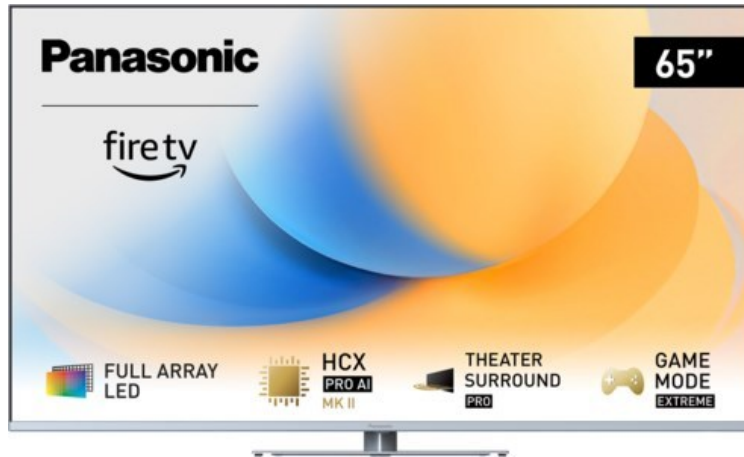

TV-Video-Service Meier

Kompetent. Sympathisch. Nah.

Unsere persönliche Empfehlung für Sie:

Panasonic TV-65W93AE6 | silber

Artikelnummer 18610

Produkt-Highlights

- Full-Array-LED-Hintergrundbeleuchtung mit Dimmung - Hoher Kontrast und Helligkeit, tiefes Schwarz
- HCX PRO AI Processor MK II - Hervorragende Bild- und Tonqualität dank KI-Optimierung und 144 Hz
- Theater Surround Pro - Premium-Heimkino-Souderlebnis mit verschiedenen Klangmodi und Dolby Atmos®
- Game Mode Extreme - Perfektes Spielerlebnis mit Game Control Board, reduzierter Reaktionszeit, HDMI2.1 VRR/HFR/ALLM
- Multi HDR Ultimate - Unterstützt alle wichtigen HDR-Formate wie Dolby Vision IQ und HDR10+ Adaptive
- Panasonic Premium Fire TV - Intuitive Bedienbarkeit mit personalisierter Bedienung und Empfehlungen für Inhalte

Produkttyp

- Technologie: LCD

Energieeffizienz / Verbrauchswerte

- Energy Label Version: 2019/2013
- Energieeffizienzklasse: G
- Energieeffizienzspektrum: Spektrum [A bis G]
- Energieverbrauch (kWh/1.000h): 112 kWh/1000h
- Energieverbrauch (HDR-Wiedergabe) (kWh/1.000h): 232 kWh/1000h
- Energieeffizienzklasse (HDR-Wiedergabe): G

Bildeigenschaften

- Auflösung: Ultra HD (4K)
- Hintergrundbeleuchtung: LED

Ausstattung & Technik

- Bildschirmdiagonale: 164 cm
- Bildschirmdiagonale: 65"
- max. Auflösung (Horizontal): 3840

- max. Auflösung (Vertikal): 2160
- Bildfrequenz: 120 Hz
- WLAN Ausstattung: WLAN integriert