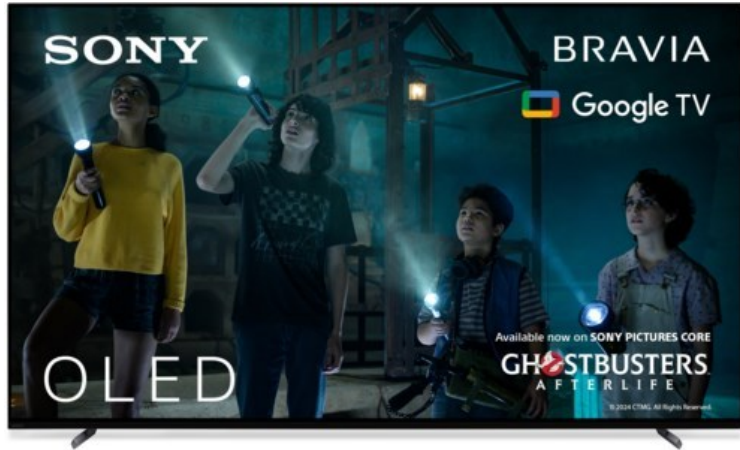

TV-Video-Service Meier

Kompetent. Sympathisch. Nah.

Unsere persönliche Empfehlung für Sie:

Sony XR-77A80L | titanschwarz

Artikelnummer 17939

Produkt-Highlights

- 4K OLED-TV mit XR OLED Contrast Pro Technologie
- Cognitive Processor XR, XR 4K Upscaling, XR Triluminos Pro, XR Clear Image
- Dolby Vision, Netflix Calibrated Mode, IMAX Enhanced, HDR10, HLG
- Google TV mit Google Assistant und Zugang zu Mediatheken, YouTube sowie Google Play (Apps, Spiele, uvm.)
- Streaming Service BRAVIA CORE™ integriert
- VoD Services: u.a. Netflix, Amazon Prime Video, Disney+, Apple TV+, MagentaTV, Joyn, DAZN, Sky Ticket uvm
- Chromecast Built-in, Apple AirPlay/Apple HomeKit, kompatibel mit Amazon Alexa, TV SideView™ App für (Android/iOS)
- Acoustic Surface Audio+ & Dolby Atmos
- Gaming-Menü

Bildeigenschaften

- Auflösung: Ultra HD (4K)
- HDR Wiedergabe

Ausstattung & Technik

- Bildschirmdiagonale: 195 cm
- Bildschirmdiagonale: 77"

- max. Auflösung (Horizontal): 3840
- max. Auflösung (Vertikal): 2160
- WLAN Ausstattung: WLAN integriert