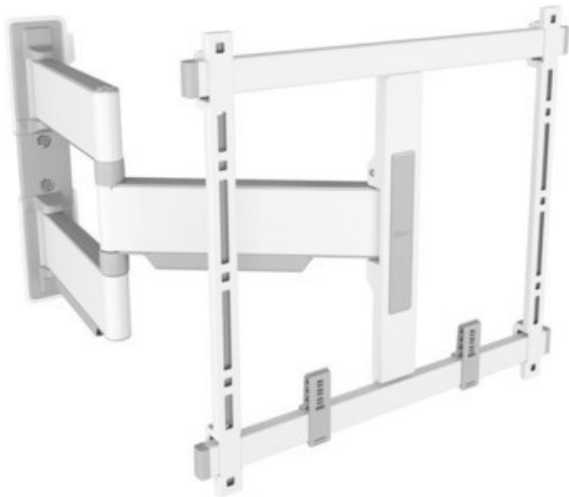

TV-Video-Service Meier

Kompetent. Sympathisch. Nah.

Unsere persönliche Empfehlung für Sie:

Vogels TVM 5445 Full-Motion+ (32-65") | weiss

Artikelnummer 17547

Produkt-Highlights

- Schwenkbare, ultradünne TV-Wandhalterung - Ideal für große OLED/QLED-TV's
- Speziell für Fernseher mit einer Größe von 32 bis 65 Zoll
- Extrem flach und stark - Nur 4 cm von der Wand entfernt
- Um bis zu 180° drehbar
- Bis zu 35 kg max. Gewichtslast
- Sanfte OneFinger™-Bewegung - Dank beschichteter Lager und Präzisionsstahlwellen
- 2D-Leveling™: So bleibt Ihr Fernseher immer waagrecht - Präzise Nivellierung nach der Installation (horizontal und vertikal)
- Absolut gerade Installation - Kostenlose Wasserwaage inklusive
- TV-Schutzpates - Schützen Sie die Rückseite Ihres Fernsehers mit weichen Schutzpates