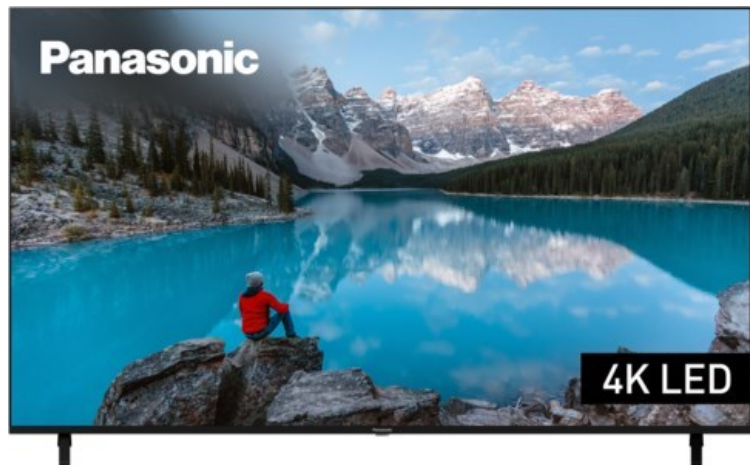

TV-Video-Service Meier

Kompetent. Sympathisch. Nah.

Unsere persönliche Empfehlung für Sie:

Panasonic TX-75MXT886

Artikelnummer 17957

Produkt-Highlights

- 3.840 x 2.160 4K Ultra-HD LED-TV
- Dolby Vision, HDR10+ Adaptive
- Filmmaker Mode mit intelligentem Sensor
- HCX Processor
- Fire TV mit Zugriff auf Apps & Online-Dienste
- Amazon Alexa integriert
- Surround Sound & Dolby Atmos
- Game Mode, ALLM (Auto Low Latency Mode)
- DVB-T2 /-C /-S2 Triple Tuner, 4x HDMI (eARC auf HDMI 4), 2x USB, CI+, Digitaler Audio-Ausgang (optisch), LAN, WLAN & Bluetooth integriert

Bildeigenschaften

- Auflösung: Ultra HD (4K)
- Hintergrundbeleuchtung: LED

Ausstattung & Technik

- Bildschirmdiagonale: 189 cm
- Bildschirmdiagonale: 75"

- max. Auflösung (Horizontal): 3840
- max. Auflösung (Vertikal): 2160
- WLAN Ausstattung: WLAN integriert