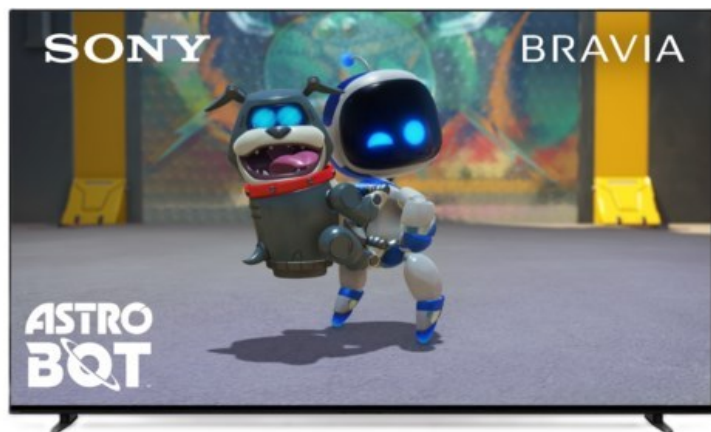

## Sony K-65XR80 | dunkles silber

Artikelnummer 18599

### Produkt-Highlights

- Sonys helles OLED-Panel mit über 8 Millionen selbstleuchtenden Pixeln ist der Gipfel der Bildpräzision! Der XR Contrast Booster sorgt für einen naturgetreuen Kontrast, genau wie es die Creator beabsichtigt haben.
- Beim BRAVIA 8 ist der Bildschirm der Lautsprecher - genau wie bei einer Kinoleinwand! Voice Zoom 3 verbessert die Dialoge, und 3D Surround Upscaling sorgt für Surround Sound.
- Das eigene Zuhause in ein BRAVIA Kino verwandeln! Sony Soundbars mit 360 Spatial Sound Mapping erzeugen Phantom-Lautsprecher in einem kinoreifen Layout; Acoustic Center Sync sorgt für eine beeindruckende audiovisuelle Abstimmung.
- Der BRAVIA 8 steht im Mittelpunkt und fügt sich harmonisch in die Inneneinrichtung ein. Der 4-Wege-Standfuß bietet echte Flexibilität. Die wiederaufladbare Eco Fernbedienung ist hintergrundbeleuchtet und perfekt für Filmabende.
- Auf diesem Google TV sind über 10.000 Apps und Spiele verfügbar, außerdem gibt es Voice Search, Apple AirPlay 2 und Chromecast built-in.
- HDMI 2.1-Gaming-Funktionen sind enthalten (4K/120fps, VRR, ALLM) und das Gaming Menü bietet alle wichtigen Funktionen an einem Ort. PS5®-Benutzer können zusätzliche Gaming-Funktionen freischalten. Mit PS Remote Play kann man von überall aus spielen.
- SONY PICTURES CORE - In der SONY PICTURES CORE App 15 Filme einlösen, mit 24 Monaten Streaming. Von IMAX® Enhanced bis Dolby Atmos® - es gibt keinen besseren Weg zu sehen, wie unglaublich Filme auf dem BRAVIA 8 sind!