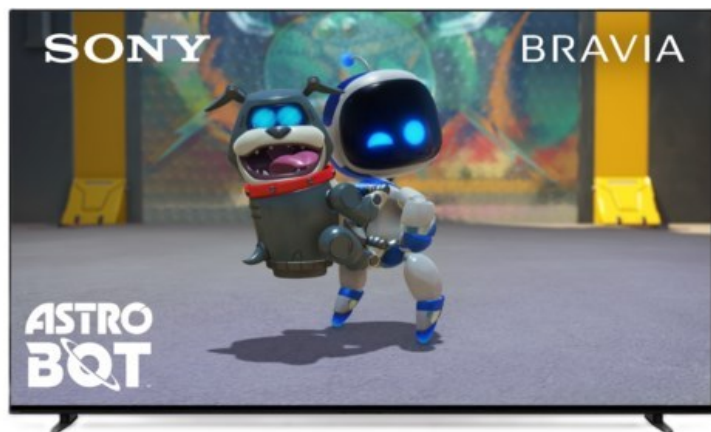

TV-Video-Service Meier

Kompetent. Sympathisch. Nah.

Unsere persönliche Empfehlung für Sie:

Sony K-77XR80 | dunkles silber

Artikelnummer 18600

Produkt-Highlights

- Sonys helles OLED-Panel mit über 8 Millionen selbstleuchtenden Pixeln ist der Gipfel der Bildpräzision! Der XR Contrast Booster sorgt für einen naturgetreuen Kontrast, genau wie es die Creator beabsichtigt haben.
- Beim BRAVIA 8 ist der Bildschirm der Lautsprecher - genau wie bei einer Kinoleinwand! Voice Zoom 3 verbessert die Dialoge, und 3D Surround Upscaling sorgt für Surround Sound.
- Das eigene Zuhause in ein BRAVIA Kino verwandeln! Sony Soundbars mit 360 Spatial Sound Mapping erzeugen Phantom-Lautsprecher in einem kinoreifen Layout; Acoustic Center Sync sorgt für eine beeindruckende audiovisuelle Abstimmung.
- Der BRAVIA 8 steht im Mittelpunkt und fügt sich harmonisch in die Inneneinrichtung ein. Der 4-Wege-Standfuß bietet echte Flexibilität. Die wiederaufladbare Eco Fernbedienung ist hintergrundbeleuchtet und perfekt für Filmabende.
- Auf diesem Google TV sind über 10.000 Apps und Spiele verfügbar, außerdem gibt es Voice Search, Apple AirPlay 2 und Chromecast built-in.
- HDMI 2.1-Gaming-Funktionen sind enthalten (4K/120fps, VRR, ALLM) und das Gaming Menü bietet alle wichtigen Funktionen an einem Ort. PS5®-Benutzer können zusätzliche Gaming-Funktionen freischalten. Mit PS Remote Play kann man von überall aus spielen.
- SONY PICTURES CORE - In der SONY PICTURES CORE App 15 Filme einlösen, mit 24 Monaten Streaming. Von IMAX® Enhanced bis Dolby Atmos® - es gibt keinen besseren Weg zu sehen, wie unglaublich Filme auf dem BRAVIA 8 sind!

Bildeigenschaften

- Auflösung: Ultra HD (4K)
- HDR Wiedergabe

Ausstattung & Technik

- Bildschirmdiagonale: 195 cm
- Bildschirmdiagonale: 77"

- max. Auflösung (Horizontal): 3840
- max. Auflösung (Vertikal): 2160
- Bildfrequenz: 120 Hz
- WLAN Ausstattung: WLAN integriert