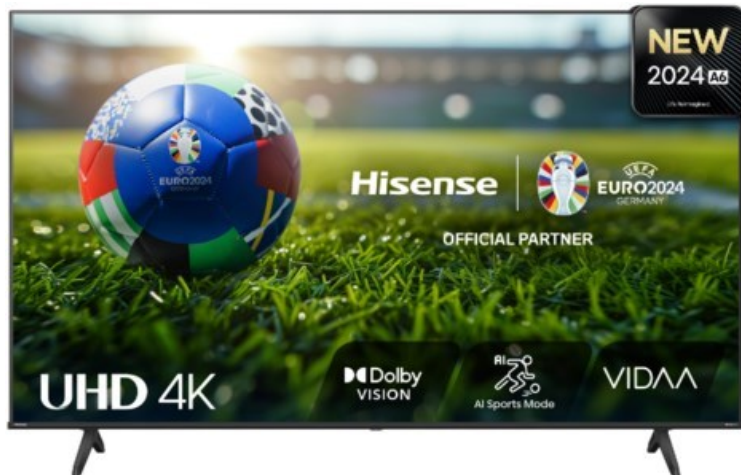

TV-Video-Service Meier

Kompetent. Sympathisch. Nah.

Unsere persönliche Empfehlung für Sie:

Hisense 85A6N

Artikelnummer 18671

Produkt-Highlights

- 4K UHD LED-TV mit Local Dimming
- Dolby Vision
- HDR10+ & Filmmaker Modus
- UHD AI Upscaling Technologie
- Personalisierbare VIDAA U7.6 Smart TV Benutzeroberfläche
- alexa built-in & VIDAA Voice Sprachassistenten
- Game Mode Plus
- Content Share (Android / iOS) & VIDAA (Mobile App für Android / iOS)
- DVB-T2-C/-S2 Triple Tuner, 3x HDMI 2.1, 2x USB, CI+, A/V-Eingang (Composite), Digitaler Audio-Ausgang (S/PDIF), LAN, WLAN & Bluetooth integriert

Bildeigenschaften

- Auflösung: Ultra HD (4K)
- Hintergrundbeleuchtung: LED
- HDR 10+ Wiedergabe

Ausstattung & Technik

- Bildschirmdiagonale: 215 cm

- Bildschirmdiagonale: 85"
- max. Auflösung (Horizontal): 3840
- max. Auflösung (Vertikal): 2160
- WLAN Ausstattung: WLAN integriert