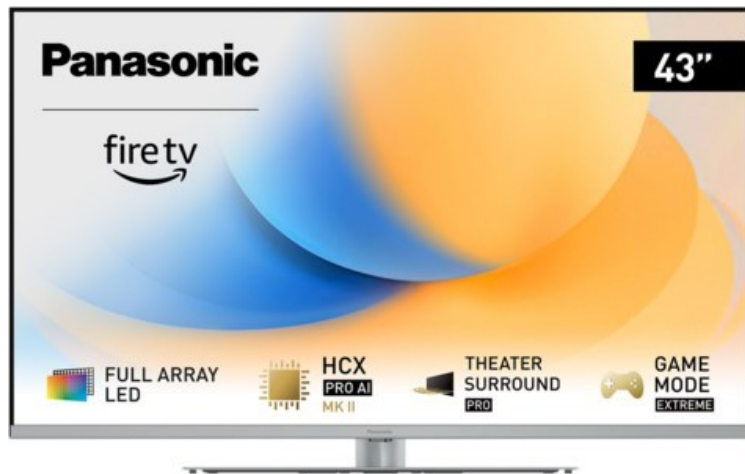

TV-Video-Service Meier

Kompetent. Sympathisch. Nah.

Unsere persönliche Empfehlung für Sie:

Panasonic TV-43W93AE6 | silber

Artikelnummer 18613

Produkt-Highlights

- Full-Array-LED-Hintergrundbeleuchtung mit Dimmung - Hoher Kontrast und Helligkeit, tiefes Schwarz
- HCX PRO AI Processor MK II - Hervorragende Bild- und Tonqualität dank KI-Optimierung und 144 Hz
- Theater Surround Pro - Premium-Heimkino-Sounderlebnis mit verschiedenen Klangmodi und Dolby Atmos®
- Game Mode Extreme - Perfektes Spielerlebnis mit Game Control Board, reduzierter Reaktionszeit, HDMI2.1 VRR/HFR/ALLM
- Multi HDR Ultimate - Unterstützt alle wichtigen HDR-Formate wie Dolby Vision IQ und HDR10+ Adaptive
- Panasonic Premium Fire TV - Intuitive Bedienbarkeit mit personalisierter Bedienung und Empfehlungen für Inhalte

Bildeigenschaften

- Auflösung: Ultra HD (4K)
- Hintergrundbeleuchtung: LED

Ausstattung & Technik

- Bildschirmdiagonale: 108 cm
- Bildschirmdiagonale: 43"
- max. Auflösung (Horizontal): 3840

- max. Auflösung (Vertikal): 2160
- Bildfrequenz: 120 Hz
- WLAN Ausstattung: WLAN integriert