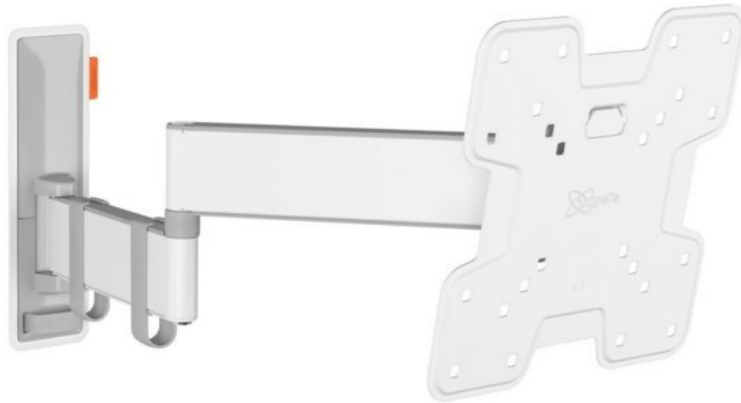

TV-Video-Service Meier

Kompetent. Sympathisch. Nah.

Unsere persönliche Empfehlung für Sie:

Vogels TVM 3245 Full-Motion+ (19-43") | weiss

Artikelnummer 16631

Produkt-Highlights

- Vollbewegliche TV-Wandhalterung für 19-43" Flachbildfernseher
- VESA-Standard: 75mm x 75mm bis 200mm x 200mm
- Drehbar um bis zu 180°
- Neigbar um bis zu 20°
- Bis zu 15 kg (max.) Tragkraft
- Sanfte OneFinger-Bewegung
- Inklusive Kabelklemme: Führen Sie Ihre Kabel vom Fernseher zur Wand
- Konzipiert für den intensiven Gebrauch