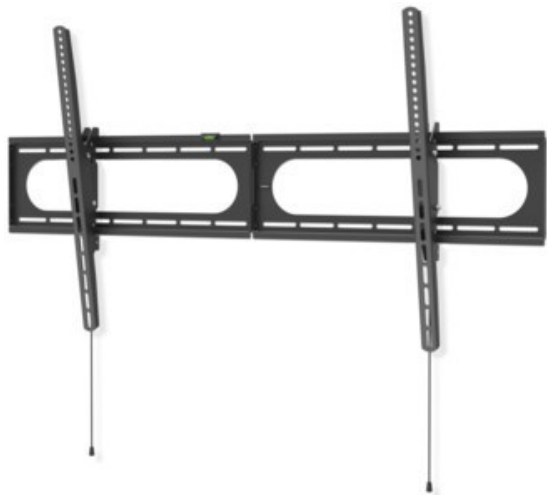

Hama TV-Wandhalterung 305 cm (120") | schwarz

Artikelnummer 18646

Produkt-Highlights

- Die hält was aus: Wohnzimmer, Küche oder Schlafzimmer - mit dieser Wandhalterung erhalten Sie in jedem Raum einen idealen Blickwinkel auch auf große und schwere Flat-TVs
- Geeignet für Flachbildschirme mit einer Bildschirmdiagonale von 94 bis 305 cm (37" bis 120")
- Unterstützt alle VESA-Standards bis 1100 x 600
- Stufenlos um bis zu -12/+5° neigbar
- Mit kleiner Wasserwaage für einfache und schnelle Montage
- Max. Traglast: 100 kg
- Wandabstand: 2,8 cm