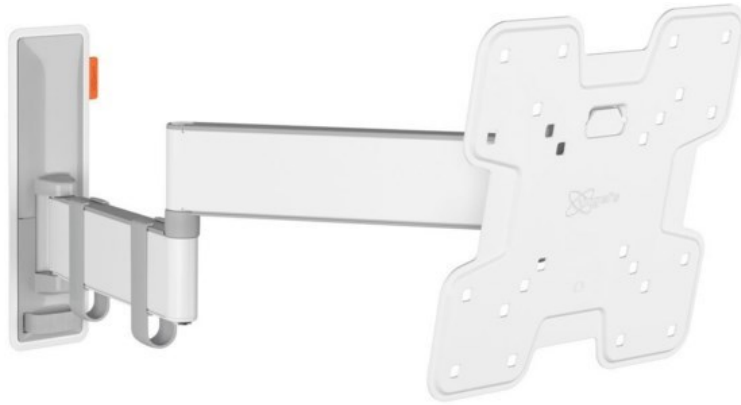

TV-Video-Service Meier

Kompetent. Sympathisch. Nah.

Unsere persönliche Empfehlung für Sie:

Vogels TVM 3245 Full-Motion+ (19-43") | weiss

Artikelnummer 16631

Produkt-Highlights

- Vollbewegliche TV-Wandhalterung für 19-43" Flachbildfernseher
- VESA-Standard: 75mm x 75mm bis 200mm x 200mm
- Drehbar um bis zu 180°
- Neigbar um bis zu 20°
- Bis zu 15 kg (max.) Tragkraft
- Sanfte OneFinger-Bewegung
- Inklusive Kabelklemme: Führen Sie Ihre Kabel vom Fernseher zur Wand
- Konzipiert für den intensiven Gebrauch