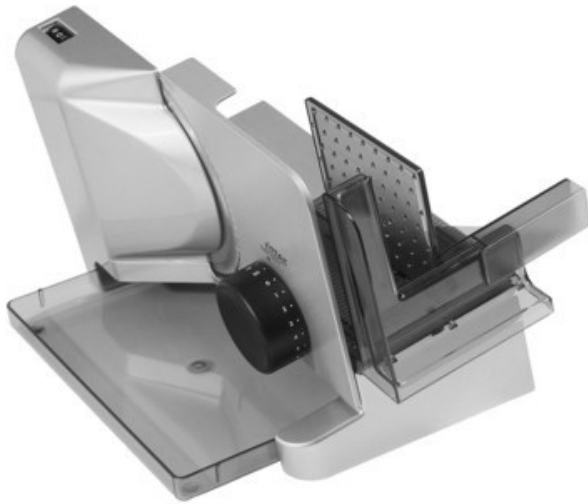

## Ritter E 16 Kompakt Diagonal | silbermetallic

Artikelnummer 10658

### Produkt-Highlights

- Metallausführung schräg gestellt
- Silbermetallic
- Wellenschliffmesser, 17 cm Ø
- Schnittstärkeeinstellung bis ca. 20 mm
- Sicherheits-Moment- und Dauerschalter
- Abnehmbarer Schlitten
- Schlittenweg ca. 18 cm
- Schneidgut-Auffangschale
- Kabeldepot

### Bedienung

- max. Schnittstärkeeinstellung: 20 mm

- Gewicht: 3 kg
- Farbe: silber

### Gehäuseeigenschaften

- Breite: 22,50 cm
- Höhe: 23 cm
- Tiefe: 33,50 cm