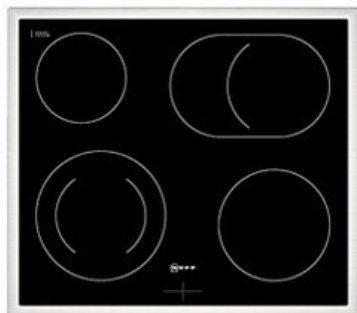

TV-Video-Service Meier

Kompetent. Sympathisch. Nah.

Unsere persönliche Empfehlung für Sie:

Neff EDX4B | schwarz

Artikelnummer 18729

A

Produkt-Highlights

- **CircoTherm®**: einzigartiges Heißluftsystem, mit dem Sie auf bis zu drei Ebenen gleichzeitig backen können.
- **EasyClean®** - diese spezielle Reinigungshilfe ermöglicht die unkomplizierte, energiesparende Reinigung des Backofeninnenraums. Eine umweltschonende Option für die schnelle Reinigung zwischendurch.
- **LED-Display** – kontrastreich und gut lesbar
- 4 HighSpeed-Heizkörper
- 1 Zweikreis-Kochzone
- 1 Bräterzone
- Restwärmeanzeige je Kochzone
- Kochzonen: 1 x Ø 210 mm, 145 mm, 1 kW, 2,2 kW; 1 x Ø 145 mm, 1,2 kW; 1 x Ø 180 mm, 2 kW; 1 x Ø 265 mm, 170 mm, 2,4 kW, 1,6 kW
- Gesamtanschlußwert 7800 W

Produkttyp

- Produkttyp: Einbaugeräte Set

Energieeffizienz / Verbrauchswerte

- Energieeffizienzklasse: A
- Energieeffizienzspektrum: Spektrum [A+++ bis D]
- Energieverbrauch bei Heißluft/Umluft: 0,81 kWh
- Energieverbrauch konventionell: 0,97 kWh
- Innenraum-Volumen: 71 l
- Backrohrvolumen: Large

- Anzahl der Garräume: 1
- Wärmequelle: Elektro

Ausstattung & Technik

- Elektronik Uhr

Gehäuseeigenschaften

- versenkbare Schalter
- Breite (Kochfeld): 58,30 cm
- Höhe (Kochfeld): 4,60 cm

- Tiefe (Kochfeld): 51,30 cm
- Gewicht (Kochfeld): 7 kg
- Breite (Backofen): 59,40 cm
- Höhe (Backofen): 59,50 cm
- Tiefe (Backofen): 54,80 cm
- Gewicht (Backofen): 31,70 kg
- Farbe: schwarz