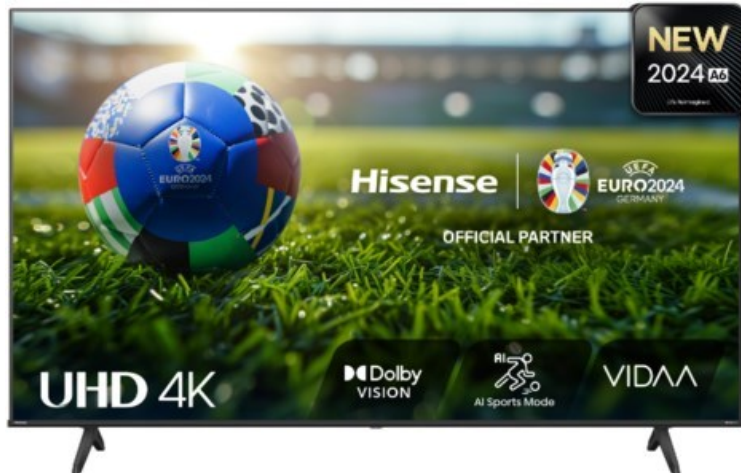

TV-Video-Service Meier

Kompetent. Sympathisch. Nah.

Unsere persönliche Empfehlung für Sie:

Hisense 75A6N

Artikelnummer 18670

Produkt-Highlights

- 4K UHD LED-TV mit Local Dimming
- Dolby Vision
- HDR10+ & Filmmaker Modus
- UHD AI Upscaling Technologie
- Personalisierbare VIDAA U7.6 Smart TV Benutzeroberfläche
- alexa built-in & VIDAA Voice Sprachassistenten
- Game Mode Plus
- Content Share (Android / iOS) & VIDAA (Mobile App für Android / iOS)
- DVB-T2-C/-S2 Triple Tuner, 3x HDMI 2.1, 2x USB, CI+, AV-Eingang (Composite), Digitaler Audio-Ausgang (S/PDIF), LAN, WLAN & Bluetooth integriert

Bildeigenschaften

- Auflösung: Ultra HD (4K)
- Hintergrundbeleuchtung: LED
- HDR 10+ Wiedergabe

Ausstattung & Technik

- Bildschirmdiagonale: 189 cm

- Bildschirmdiagonale: 75"
- max. Auflösung (Horizontal): 3840
- max. Auflösung (Vertikal): 2160
- WLAN Ausstattung: WLAN integriert