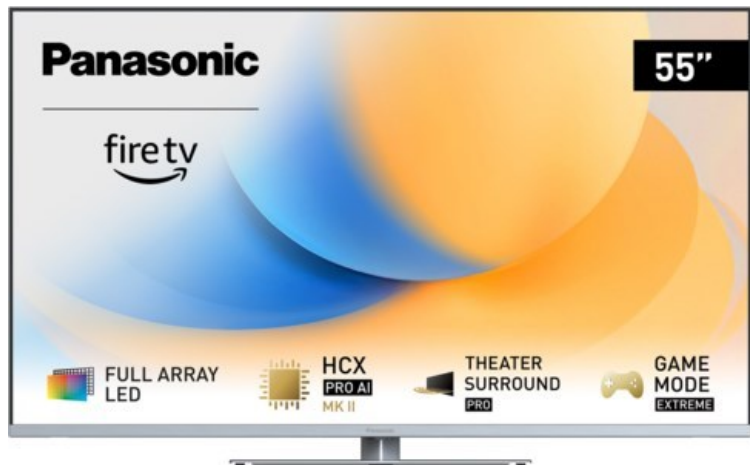

TV-Video-Service Meier

Kompetent. Sympathisch. Nah.

Unsere persönliche Empfehlung für Sie:

Panasonic TV-55W93AE6 | silber

Artikelnummer 18611

Produkt-Highlights

- Full-Array-LED-Hintergrundbeleuchtung mit Dimmung - Hoher Kontrast und Helligkeit, tiefes Schwarz
- HCX PRO AI Processor MK II - Hervorragende Bild- und Tonqualität dank KI-Optimierung und 144 Hz
- Theater Surround Pro - Premium-Heimkino-Sounderlebnis mit verschiedenen Klangmodi und Dolby Atmos®
- Game Mode Extreme - Perfektes Spielerlebnis mit Game Control Board, reduzierter Reaktionszeit, HDMI2.1 VRR/HFR/ALLM
- Multi HDR Ultimate - Unterstützt alle wichtigen HDR-Formate wie Dolby Vision IQ und HDR10+ Adaptive
- Panasonic Premium Fire TV - Intuitive Bedienbarkeit mit personalisierter Bedienung und Empfehlungen für Inhalte

Bildeigenschaften

- Auflösung: Ultra HD (4K)
- Hintergrundbeleuchtung: LED

Ausstattung & Technik

- Bildschirmdiagonale: 139 cm
- Bildschirmdiagonale: 55"
- max. Auflösung (Horizontal): 3840

- max. Auflösung (Vertikal): 2160
- Bildfrequenz: 120 Hz
- WLAN Ausstattung: WLAN integriert