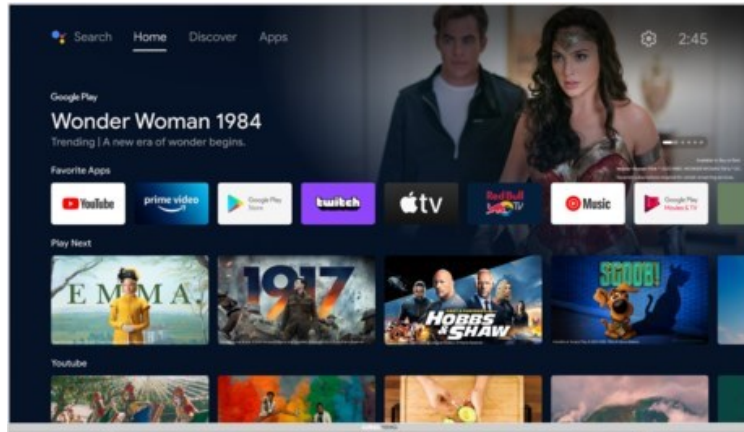

TV-Video-Service Meier

Kompetent. Sympathisch. Nah.

Unsere persönliche Empfehlung für Sie:

Grundig 40 CFA 6390 Zürich | silber

Artikelnummer 18053

Produkt-Highlights

- 1.920 x 1.080 Full-HD LED-TV
- DVB-T2 HD /-C /-S2 Triple Tuner
- 600 Hz PPR (Picture Perfection Rate)
- Android TV mit Zugriff auf Google Play Store Inhalte & Streaming Dienste
- Chromecast built-in
- Magic Fidelity Soundtechnologie
- USB-Recording (PVR) & Time-Shift
- Wiedergabe von Medien-Dateien über USB Eingang
- 2x HDMI, 1x USB, CI+, Digitaler Audio-Ausgang (optisch), Kopfhörer-Ausgang, LAN, WLAN & Bluetooth integriert

Bildeigenschaften

- Auflösung: Full HD
- Hintergrundbeleuchtung: LED
- HDR Wiedergabe

Ausstattung & Technik

- Bildschirmdiagonale: 100 cm
- Bildschirmdiagonale: 40"

- max. Auflösung (Horizontal): 1920
- max. Auflösung (Vertikal): 1080
- WLAN Ausstattung: WLAN integriert