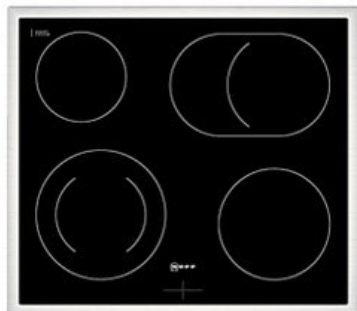

TV-Video-Service Meier

Kompetent. Sympathisch. Nah.

Unsere persönliche Empfehlung für Sie:

Neff EDX4PB

Artikelnummer 18730

A

Produkt-Highlights

- **CircoTherm®**: einzigartiges Heißluftsystem, mit dem Sie auf bis zu drei Ebenen gleichzeitig backen können
- **Pyrolyse-Selbstreinigung** – Ihr Backofen reinigt sich selbst
- **Manuelles EasyClean** – die einfache und minutenschnelle Reinigung des Backofens
- **LED-Display** – kontrastreich und gut lesbar
- 4 HighSpeed-Heizkörper
- 1 Zweikreis-Kochzone
- 1 Bräterzone
- Restwärmeanzeige je Kochzone
- Kochzonen: 1 x Ø 210 mm, 145 mm, 1 kW, 2.2 kW; 1 x Ø 145 mm, 1.2 kW; 1 x Ø 180 mm, 2 kW; 1 x Ø 265 mm, 170 mm, 2.4 kW, 1.6 kW

Produkttyp

- Produkttyp: Einbaugeräte Set

Energieeffizienz / Verbrauchswerte

- Energieeffizienzklasse: A
- Energieeffizienzspektrum: Spektrum [A+++ bis D]
- Energieverbrauch bei Heißluft/Umluft: 0,81 kWh
- Energieverbrauch konventionell: 0,99 kWh
- Innenraum-Volumen: 71 l
- Backrohrvolumen: Large

- Anzahl der Garräume: 1
- Wärmequelle: Elektro

Ausstattung & Technik

- Elektronik Uhr

Gehäuseeigenschaften

- versenkbare Schalter
- Breite (Kochfeld): 58,30 cm
- Höhe (Kochfeld): 4,60 cm

- Tiefe (Kochfeld): 51,30 cm
- Gewicht (Kochfeld): 7 kg
- Breite (Backofen): 59,40 cm
- Höhe (Backofen): 59,50 cm
- Tiefe (Backofen): 54,80 cm
- Gewicht (Backofen): 37,90 kg
- Farbe: schwarz