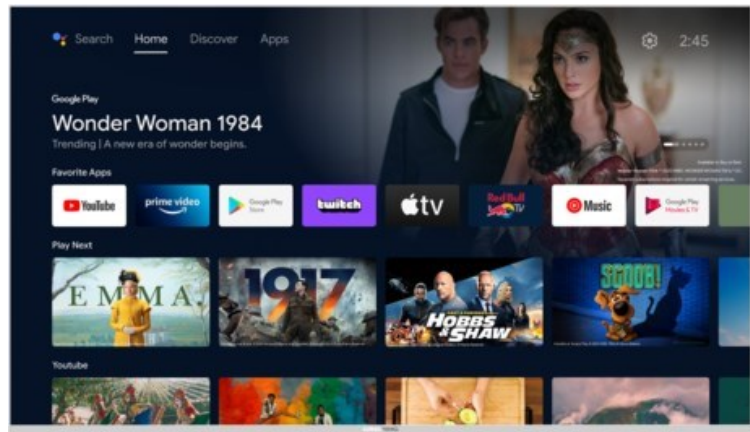

TV-Video-Service Meier

Kompetent. Sympathisch. Nah.

Unsere persönliche Empfehlung für Sie:

Grundig 32 CHA 6390 Zürich | silber

Artikelnummer 18060

Produkt-Highlights

- 1.366 x 768 HD LED-TV
- DVB-T2 HD /-C /-S2 Triple Tuner
- 600 Hz PPR (Picture Perfection Rate)
- Android TV mit Zugriff auf Google Play Store Inhalte & Streaming Dienste
- Chromecast built-in
- Magic Fidelity Soundtechnologie
- USB-Recording (PVR) & Time-Shift
- Wiedergabe von Medien-Dateien über USB Eingang
- 2x HDMI, 1x USB, CI+, Digitaler Audio-Ausgang (optisch), Kopfhörer-Ausgang, LAN, WLAN & Bluetooth integriert

Bildeigenschaften

- Auflösung: HD Ready
- Hintergrundbeleuchtung: LED
- HDR Wiedergabe

Ausstattung & Technik

- Bildschirmdiagonale: 80 cm
- Bildschirmdiagonale: 32"

- max. Auflösung (Horizontal): 1366
- max. Auflösung (Vertikal): 768
- WLAN Ausstattung: WLAN integriert