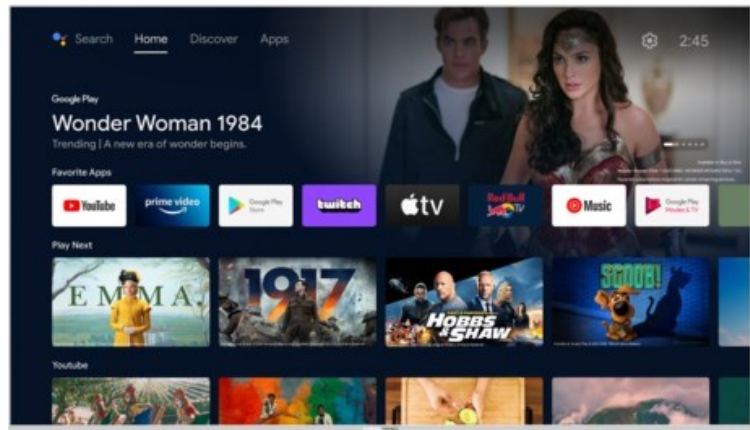

TV-Video-Service Meier

Kompetent. Sympathisch. Nah.

Unsere persönliche Empfehlung für Sie:

Grundig 40 CFA 6390 Zürich | silber

Artikelnummer 18053

Produkt-Highlights

- 1.920 x 1.080 Full-HD LED-TV
- DVB-T2 HD /-C /-S2 Triple Tuner
- 600 Hz PPR (Picture Perfection Rate)
- Android TV mit Zugriff auf Google Play Store Inhalte & Streaming Dienste
- Chromecast built-in
- Magic Fidelity Soundtechnologie
- USB-Recording (PVR) & Time-Shift
- Wiedergabe von Medien-Dateien über USB Eingang
- 2x HDMI, 1x USB, CI+, Digitaler Audio-Ausgang (optisch), Kopfhörer-Ausgang, LAN, WLAN & Bluetooth integriert

Bildeigenschaften

- Auflösung: Full HD
- Hintergrundbeleuchtung: LED
- HDR Wiedergabe

Ausstattung & Technik

- Bildschirmdiagonale: 100 cm
- Bildschirmdiagonale: 40"

- max. Auflösung (Horizontal): 1920
- max. Auflösung (Vertikal): 1080
- WLAN Ausstattung: WLAN integriert