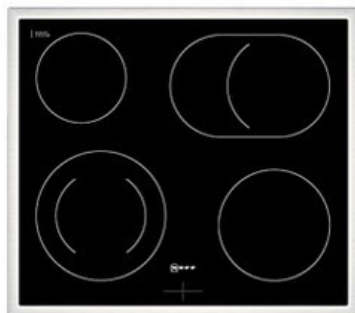

## Neff EDX4B | schwarz

Artikelnummer 18729

A

### Gehäuseeigenschaften

- versenkbare Schalter
- Breite (Kochfeld): 58,30 cm
- Höhe (Kochfeld): 4,60 cm

- Tiefe (Kochfeld): 51,30 cm
- Gewicht (Kochfeld): 7 kg
- Breite (Backofen): 59,40 cm
- Höhe (Backofen): 59,50 cm
- Tiefe (Backofen): 54,80 cm
- Gewicht (Backofen): 31,70 kg
- Farbe: schwarz