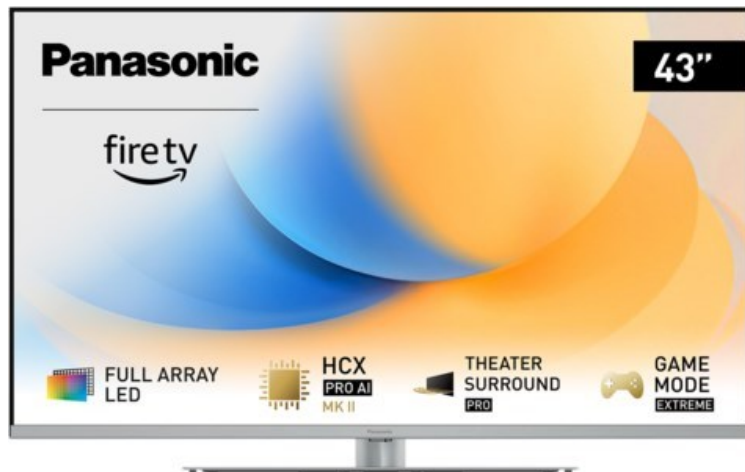

TV-Video-Service Meier

Kompetent. Sympathisch. Nah.

Unsere persönliche Empfehlung für Sie:

Panasonic TV-43W93AE6 | silber

Artikelnummer 18613

Produkt-Highlights

- Full-Array-LED-Hintergrundbeleuchtung mit Dimmung - Hoher Kontrast und Helligkeit, tiefes Schwarz
- HCX PRO AI Processor MK II - Hervorragende Bild- und Tonqualität dank KI-Optimierung und 144 Hz
- Theater Surround Pro - Premium-Heimkino-Sounderlebnis mit verschiedenen Klangmodi und Dolby Atmos®
- Game Mode Extreme - Perfektes Spielerlebnis mit Game Control Board, reduzierter Reaktionszeit, HDMI2.1 VRR/HFR/ALLM
- Multi HDR Ultimate - Unterstützt alle wichtigen HDR-Formate wie Dolby Vision IQ und HDR10+ Adaptive
- Panasonic Premium Fire TV - Intuitive Bedienbarkeit mit personalisierter Bedienung und Empfehlungen für Inhalte

Bildeigenschaften

- Auflösung: Ultra HD (4K)
- Hintergrundbeleuchtung: LED

Ausstattung & Technik

- Bildschirmdiagonale: 108 cm
- Bildschirmdiagonale: 43"
- max. Auflösung (Horizontal): 3840

- max. Auflösung (Vertikal): 2160
- Bildfrequenz: 120 Hz
- WLAN Ausstattung: WLAN integriert