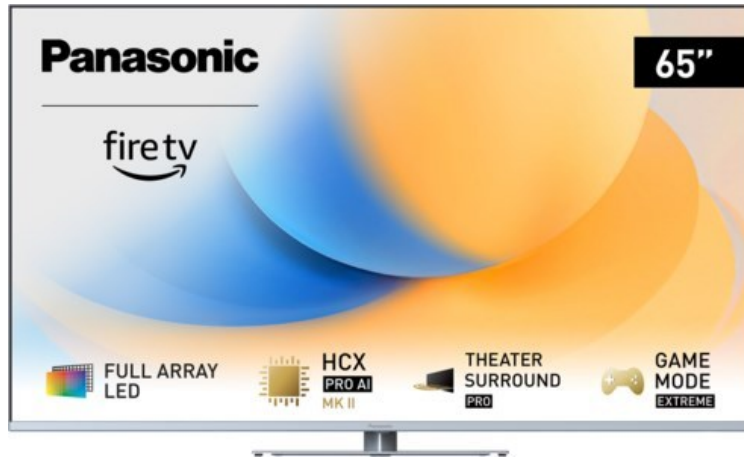

TV-Video-Service Meier

Kompetent. Sympathisch. Nah.

Unsere persönliche Empfehlung für Sie:

Panasonic TV-65W93AE6 | silber

Artikelnummer 18610

Produkt-Highlights

- Full-Array-LED-Hintergrundbeleuchtung mit Dimmung - Hoher Kontrast und Helligkeit, tiefes Schwarz
- HCX PRO AI Processor MK II - Hervorragende Bild- und Tonqualität dank KI-Optimierung und 144 Hz
- Theater Surround Pro - Premium-Heimkino-Sounderlebnis mit verschiedenen Klangmodi und Dolby Atmos®
- Game Mode Extreme - Perfektes Spielerlebnis mit Game Control Board, reduzierter Reaktionszeit, HDMI2.1 VRR/HFR/ALLM
- Multi HDR Ultimate - Unterstützt alle wichtigen HDR-Formate wie Dolby Vision IQ und HDR10+ Adaptive
- Panasonic Premium Fire TV - Intuitive Bedienbarkeit mit personalisierter Bedienung und Empfehlungen für Inhalte

Produkttyp

- Technologie: LCD

Energieeffizienz / Verbrauchswerte

- Energy Label Version: 2019/2013
- Energieeffizienzklasse: G
- Energieeffizienzspektrum: Spektrum [A bis G]
- Energieverbrauch (kWh/1.000h): 112 kWh/1000h
- Energieverbrauch (HDR-Wiedergabe) (kWh/1.000h): 232 kWh/1000h
- Energieeffizienzklasse (HDR-Wiedergabe): G

Bildeigenschaften

- Auflösung: Ultra HD (4K)
- Hintergrundbeleuchtung: LED

Ausstattung & Technik

- Bildschirmdiagonale: 164 cm
- Bildschirmdiagonale: 65"
- max. Auflösung (Horizontal): 3840

- max. Auflösung (Vertikal): 2160
- Bildfrequenz: 120 Hz
- WLAN Ausstattung: WLAN integriert