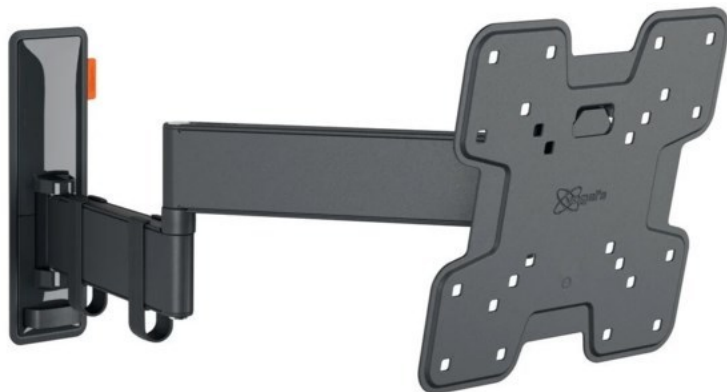

TV-Video-Service Meier

Kompetent. Sympathisch. Nah.

Unsere persönliche Empfehlung für Sie:

Vogels TVM 3245 Full-Motion+ (19-43") | schwarz

Artikelnummer 16630

Produkt-Highlights

- Vollbewegliche TV-Wandhalterung für 19-43" Flachbildfernseher
- VESA-Standard: 75mm x 75mm bis 200mm x 200mm
- Drehbar um bis zu 180°
- Neigbar um bis zu 20°
- Bis zu 15 kg (max.) Tragkraft
- Sanfte OneFinger-Bewegung
- Inklusive Kabelklemme: Führen Sie Ihre Kabel vom Fernseher zur Wand
- Konzipiert für den intensiven Gebrauch