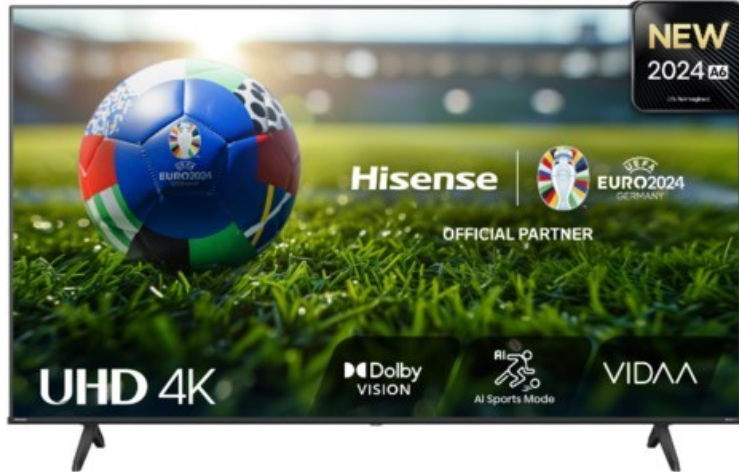

TV-Video-Service Meier

Kompetent. Sympathisch. Nah.

Unsere persönliche Empfehlung für Sie:

Hisense 43A6N

Artikelnummer 18669

Produkt-Highlights

- 4K UHD LED-TV mit Local Dimming
- Dolby Vision
- HDR10+ & Filmmaker Modus
- UHD AI Upscaling Technologie
- Personalisierbare VIDAA U7.6 Smart TV Benutzeroberfläche
- alexa built-in & VIDAA Voice Sprachassistenten
- Game Mode Plus
- Content Share (Android / iOS) & VIDAA (Mobile App für Android / iOS)
- DVB-T2-C/-S2 Triple Tuner, 3x HDMI 2.1, 2x USB, CI+, A/V-Eingang (Composite), Digitaler Audio-Ausgang (S/PDIF), LAN, WLAN & Bluetooth integriert

Bildeigenschaften

- Auflösung: Ultra HD (4K)
- Hintergrundbeleuchtung: LED
- HDR 10+ Wiedergabe

Ausstattung & Technik

- Bildschirmdiagonale: 108 cm

- Bildschirmdiagonale: 43"
- max. Auflösung (Horizontal): 3840
- max. Auflösung (Vertikal): 2160
- WLAN Ausstattung: WLAN integriert