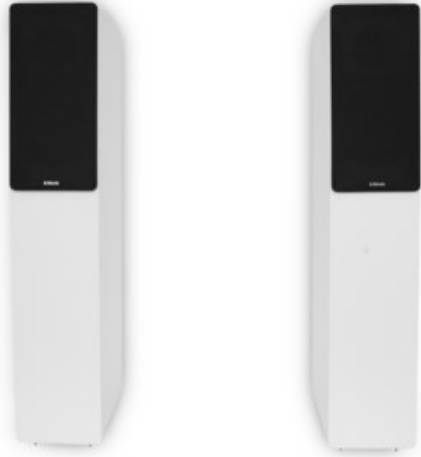

TV-Video-Service Meier

Kompetent. Sympathisch. Nah.

Unsere persönliche Empfehlung für Sie:

Block SL-250 /Paar | weiss

Artikelnummer 17816

Produkt-Highlights

- System: 2 Wege Bassreflex
- Hochtöner: 1" Soft-Dome
- Basschassis: 6.5" Kevlarmembran
- Nennbelastung: 40 Watt, Impulsbelastung: 100 Watt
- Impedanz: 4 Ohm
- Frequenzgang: 30Hz - 20KHz
- Empfindlichkeit: -2.8 3V/1M: 88 dB
- Anschlüsse: professionelle Schraub- Steck-Terminals
- Abmessungen: Breite 20 cm / Höhe 100 cm / Tiefe 30 cm

Produkttyp

- Produkttyp: Stereo-Lautsprecher (passiv)
- Bauart: 2 Wege Lautsprecher-System

- Musik-Belastbarkeit: 100 W
- Nenn-Belastbarkeit: 40 W
- Frequenzgang Untergrenze: 30 Hz
- Frequenzgang Obergrenze: 20000 Hz

Gehäuseeigenschaften

- Bauform: Standlautsprecher
- Baßreflex-System
- Farbe: weiß

Ausstattung & Technik

- Sinusleistung Watt pro Kanal: 40 W
- Musikleistung Watt pro Kanal: 100 W

Händler-Kontaktdaten:

TV-Video-Service Meier
Seyenstr. 16
66386 St. Ingbert
06894 6935
tvsm-igb@vodafone.de
www.tp-tv-video-service-meier.de